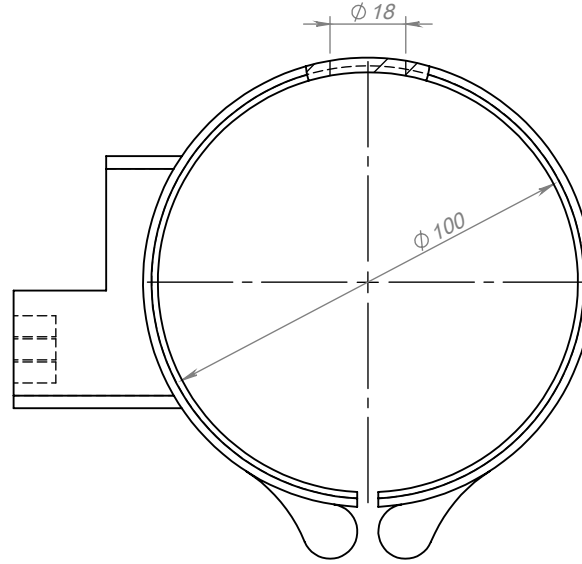

FİRMA	SER		
VOLT	230	WATT	700
Ø	100	L	75
SERİ NO	180190		
MÜŞTERİ NO			
ENERJİ TİPİ	SR.KB.001		
BAĞLANTI TİPİ			
MONTAJ YAPAN			
MONTAJ TARİHİ			
MONTAJ SAATİ			
SON KONTROL			

Tarih
Çizen
Kontrol

Adet
Resim Numarası
180190