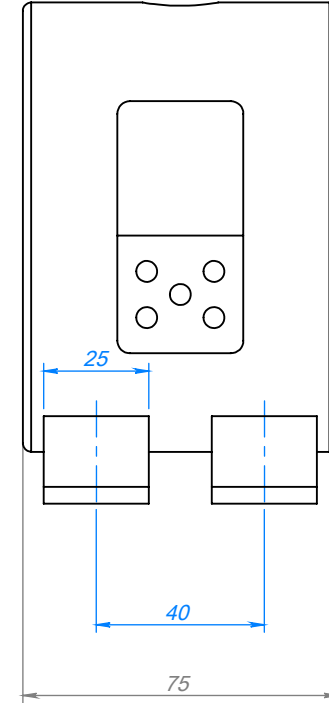

FİRMA	SER		
VOLT	230	WATT	700
Ø	100	L	75
SERİ NO	180190		
MÜŞTERİ NO			
ENERJİ TİPİ	SR.KB.001		
BAĞLANTI TİPİ			
MONTAJ YAPAN			
MONTAJ TARİHİ			
MONTAJ SAATİ			
SON KONTROL			

Tarih
Çizen
Kontrol

Adet
Resim Numarası
180190