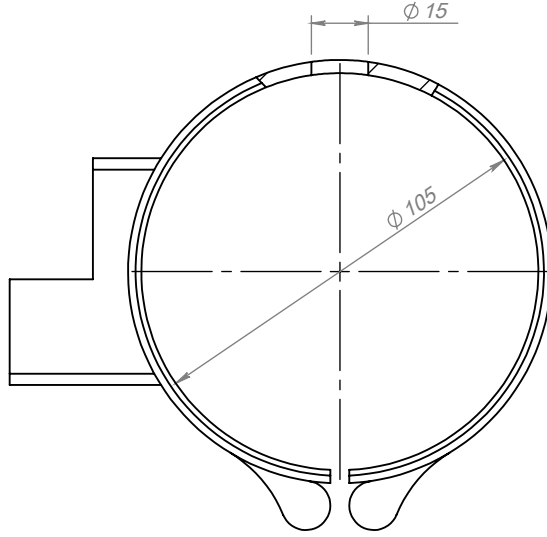

FİRMA	CALDOR		
VOLT	230	WATT	500
Ø	105	L	50
SERİ NO	18772A		
MÜŞTERİ NO			
ENERJİ TİPİ	SR.KB.001		
BAĞLANTI TİPİ			
MONTAJ YAPAN			
MONTAJ TARİHİ			
MONTAJ SAATİ			
SON KONTROL			

Tarih
Çizen
Kontrol

Adet

Resim Numarası

18772A