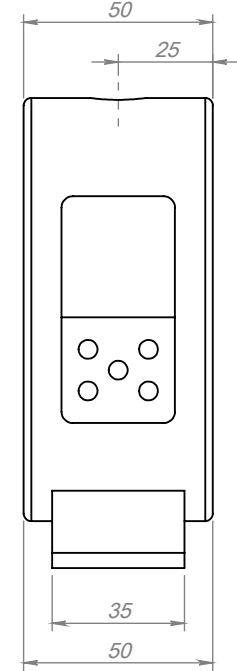

FİRMA	CALDOR		
VOLT	230	WATT	500
Ø	105	L	50
SERİ NO	18772A		
MÜŞTERİ NO			
ENERJİ TİPİ	SR.KB.001		
BAĞLANTI TİPİ			
MONTAJ YAPAN			
MONTAJ TARİHİ			
MONTAJ SAATİ			
SON KONTROL			

Tarih
Çizen
Kontrol

Adet

Resim Numarası

18772A