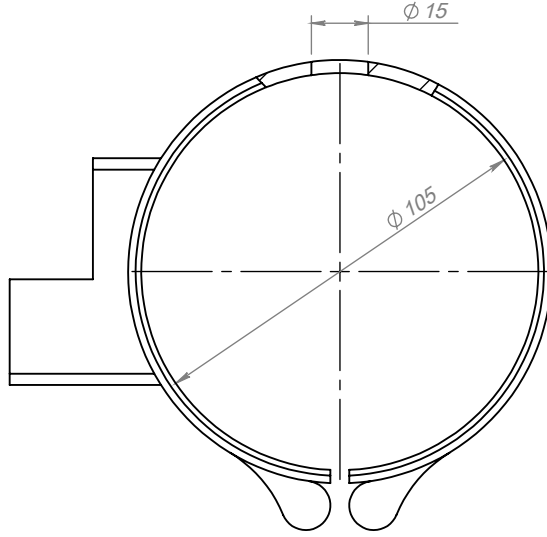

FİRMA	CALDOR		
VOLT	230	WATT	750
Ø	105	L	75
SERİ NO	18772B		
MÜŞTERİ NO			
ENERJİ TİPİ	SR.KB.001		
BAĞLANTI TİPİ			
MONTAJ YAPAN			
MONTAJ TARİHİ			
MONTAJ SAATİ			
SON KONTROL			

Tarih
Çizen
Kontrol

Adet Resim Numarası