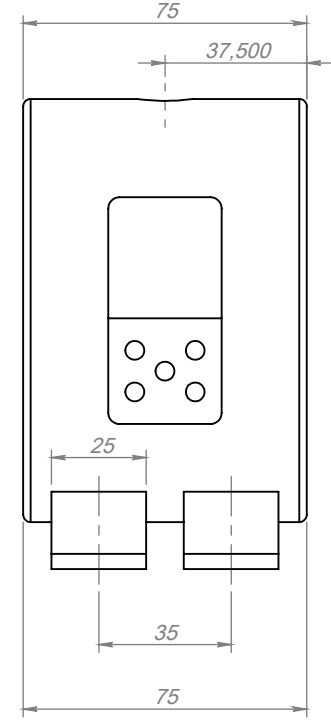

FİRMA	CALDOR		
VOLT	230	WATT	750
Ø	105	L	75
SERİ NO	18772B		
MÜŞTERİ NO			
ENERJİ TİPİ	SR.KB.001		
BAĞLANTI TİPİ			
MONTAJ YAPAN			
MONTAJ TARİHİ			
MONTAJ SAATİ			
SON KONTROL			

Tarih
Çizen
Kontrol

Adet Resim Numarası