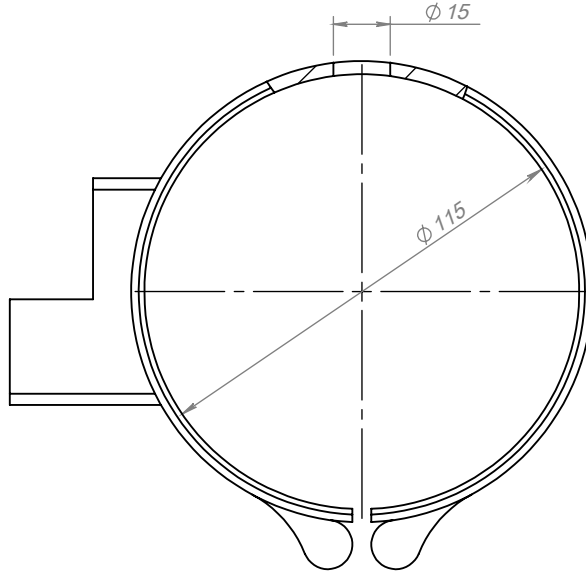

FİRMA	CALDOR		
VOLT	230	WATT	550
Ø	115	L	50
SERİ NO	18772C		
MÜŞTERİ NO			
ENERJİ TİPİ	SR.KB.001		
BAĞLANTI TİPİ			
MONTAJ YAPAN			
MONTAJ TARİHİ			
MONTAJ SAATİ			
SON KONTROL			

Tarih
Çizen
Kontrol

Adet

Resim Numarası

18772C