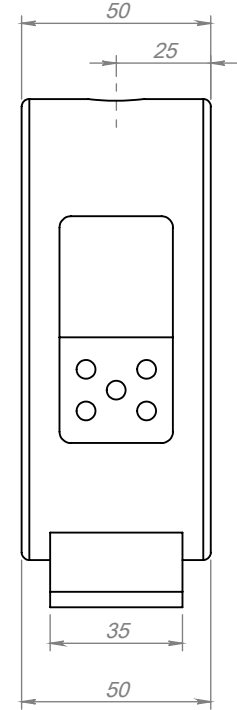

FİRMA	CALDOR		
VOLT	230	WATT	550
Ø	115	L	50
SERİ NO	18772C		
MÜŞTERİ NO			
ENERJİ TİPİ	SR.KB.001		
BAĞLANTI TİPİ			
MONTAJ YAPAN			
MONTAJ TARİHİ			
MONTAJ SAATİ			
SON KONTROL			

Tarih
Çizen
Kontrol

Adet

Resim Numarası

18772C