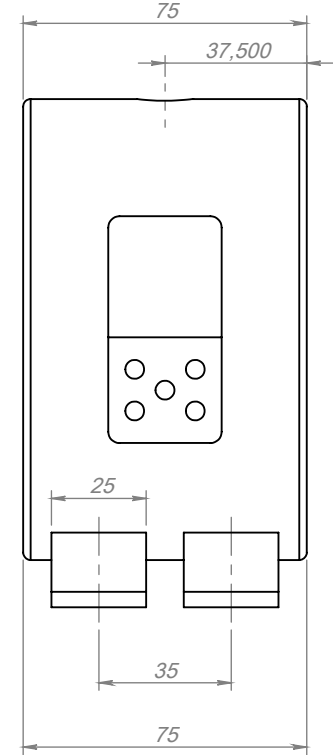

<b>FİRMA</b>	<b>CALDOR</b>		
<b>VOLT</b>	230	<b>WATT</b>	800
<b>Ø</b>	115	<b>L</b>	75
<b>SERİ NO</b>	18772D		
<b>MÜŞTERİ NO</b>			
<b>ENERJİ TİPİ</b>	SR.KB.001		
<b>BAĞLANTI TİPİ</b>			
<b>MONTAJ YAPAN</b>			
<b>MONTAJ TARİHİ</b>			
<b>MONTAJ SAATİ</b>			
<b>SON KONTROL</b>			

Tarih  
Çizen  
Kontrol

Adet

Resim Numarası

18772D