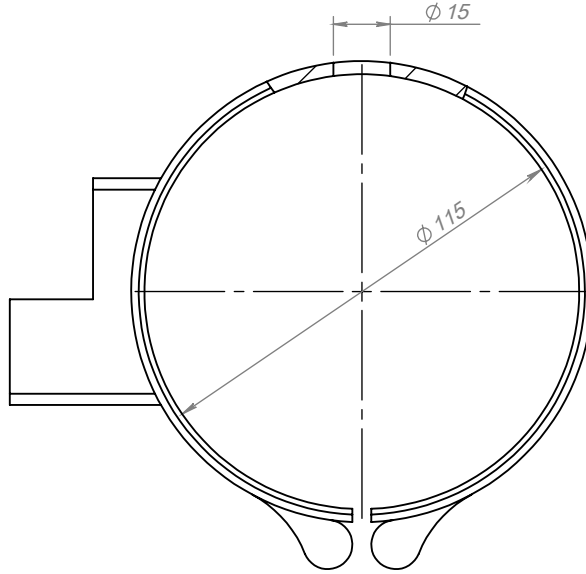

<b>FİRMA</b>	<b>CALDOR</b>		
<b>VOLT</b>	230	<b>WATT</b>	800
<b>Ø</b>	115	<b>L</b>	75
<b>SERİ NO</b>	18772D		
<b>MÜŞTERİ NO</b>			
<b>ENERJİ TİPİ</b>	SR.KB.001		
<b>BAĞLANTI TİPİ</b>			
<b>MONTAJ YAPAN</b>			
<b>MONTAJ TARİHİ</b>			
<b>MONTAJ SAATİ</b>			
<b>SON KONTROL</b>			

Tarih  
Çizen  
Kontrol

Adet

Resim Numarası

18772D