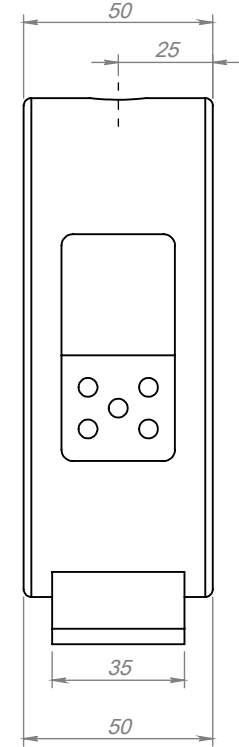

FİRMA	CALDOR		
VOLT	230	WATT	575
Ø	125	L	50
SERİ NO	18772E		
MÜŞTERİ NO			
ENERJİ TİPİ	SR.KB.001		
BAĞLANTI TİPİ			
MONTAJ YAPAN			
MONTAJ TARİHİ			
MONTAJ SAATİ			
SON KONTROL			

Tarih
Çizen
Kontrol

Adet

Resim Numarası

18772E