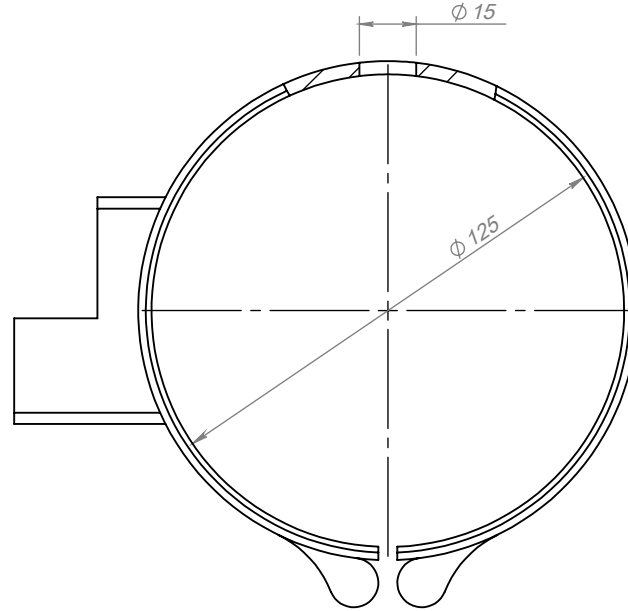

FİRMA	CALDOR		
VOLT	230	WATT	575
Ø	125	L	50
SERİ NO	18772E		
MÜŞTERİ NO			
ENERJİ TİPİ	SR.KB.001		
BAĞLANTI TİPİ			
MONTAJ YAPAN			
MONTAJ TARİHİ			
MONTAJ SAATİ			
SON KONTROL			

Tarih
Çizen
Kontrol

Adet

Resim Numarası

18772E