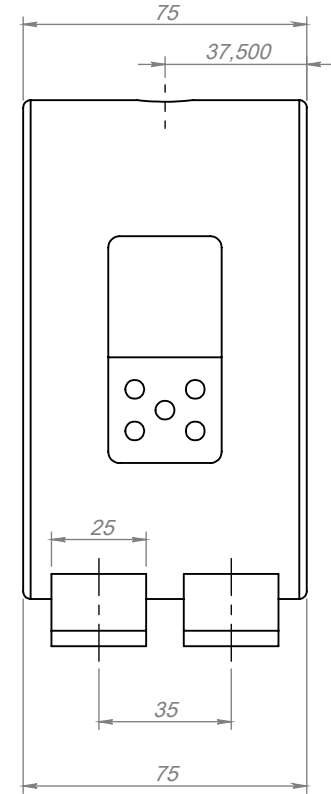

<b>FİRMA</b>	<b>CALDOR</b>		
<b>VOLT</b>	230	<b>WATT</b>	875
<b>Ø</b>	125	<b>L</b>	75
<b>SERİ NO</b>	18772F		
<b>MÜŞTERİ NO</b>			
<b>ENERJİ TİPİ</b>	SR.KB.001		
<b>BAĞLANTI TİPİ</b>			
<b>MONTAJ YAPAN</b>			
<b>MONTAJ TARİHİ</b>			
<b>MONTAJ SAATİ</b>			
<b>SON KONTROL</b>			

Tarih  
Çizen  
Kontrol

Adet

Resim Numarası

18772F