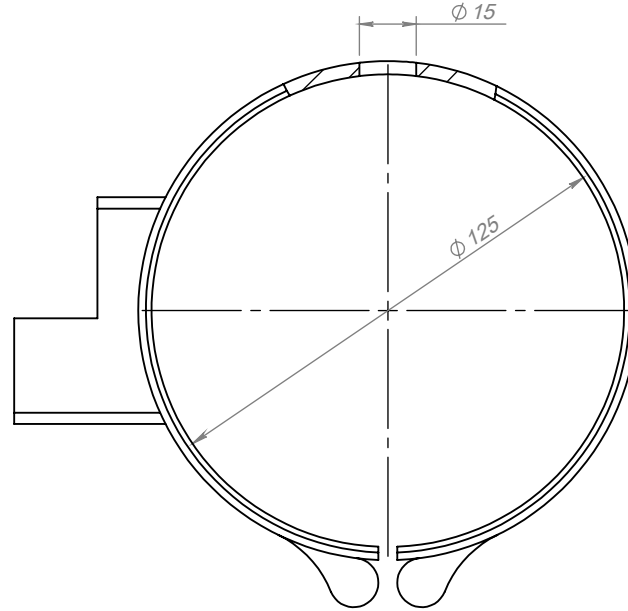

<b>FİRMA</b>	<b>CALDOR</b>		
<b>VOLT</b>	230	<b>WATT</b>	875
<b>Ø</b>	125	<b>L</b>	75
<b>SERİ NO</b>	18772F		
<b>MÜŞTERİ NO</b>			
<b>ENERJİ TİPİ</b>	SR.KB.001		
<b>BAĞLANTI TİPİ</b>			
<b>MONTAJ YAPAN</b>			
<b>MONTAJ TARİHİ</b>			
<b>MONTAJ SAATİ</b>			
<b>SON KONTROL</b>			

Tarih  
Çizen  
Kontrol

Adet

Resim Numarası

18772F