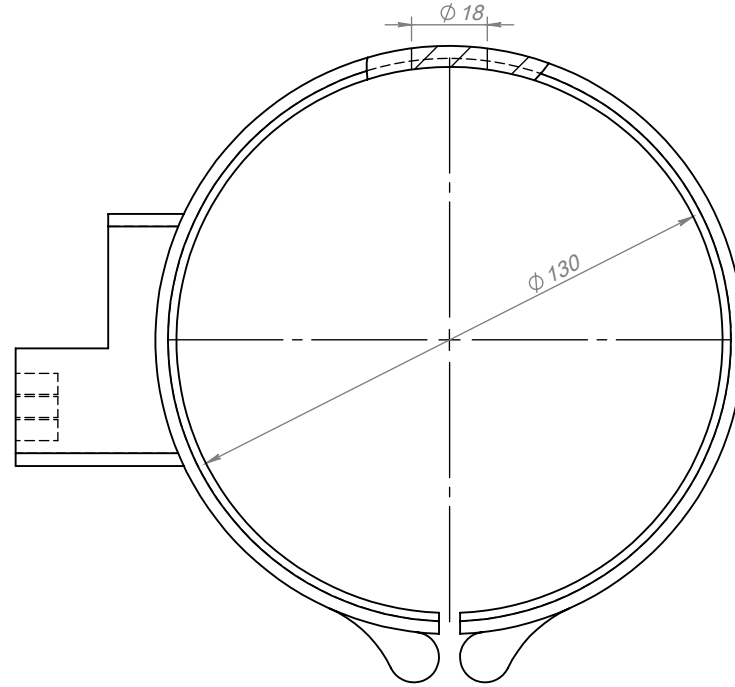

FİRMA	SER		
VOLT	230	WATT	625
Ø	130	L	50
SERİ NO	18019N		
MÜŞTERİ NO			
ENERJİ TİPİ	SR.KB.001		
BAĞLANTI TİPİ			
MONTAJ YAPAN			
MONTAJ TARİHİ			
MONTAJ SAATİ			
SON KONTROL			

Tarih
Çizen
Kontrol

Adet
Resim Numarası
18019N