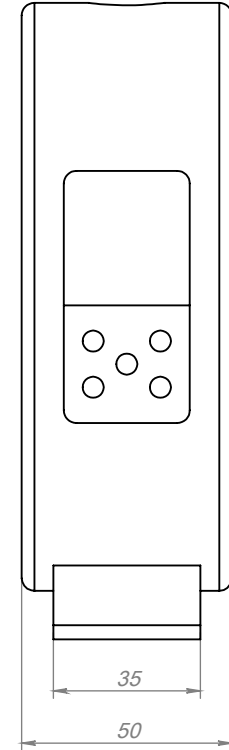

FİRMA	SER		
VOLT	230	WATT	625
Ø	130	L	50
SERİ NO	18019N		
MÜŞTERİ NO			
ENERJİ TİPİ	SR.KB.001		
BAĞLANTI TİPİ			
MONTAJ YAPAN			
MONTAJ TARİHİ			
MONTAJ SAATİ			
SON KONTROL			

Tarih
Çizen
Kontrol

Adet
Resim Numarası
18019N