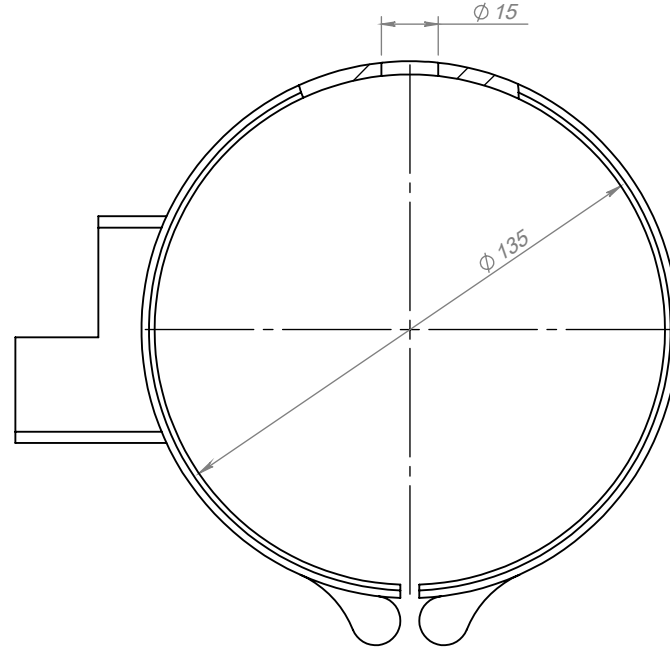

FİRMA	CALDOR		
VOLT	230	WATT	625
Ø	135	L	50
SERİ NO	187726		
MÜŞTERİ NO			
ENERJİ TİPİ	SR.KB.001		
BAĞLANTI TİPİ			
MONTAJ YAPAN			
MONTAJ TARİHİ			
MONTAJ SAATİ			
SON KONTROL			

Tarih
Çizen
Kontrol

Adet Resim Numarası