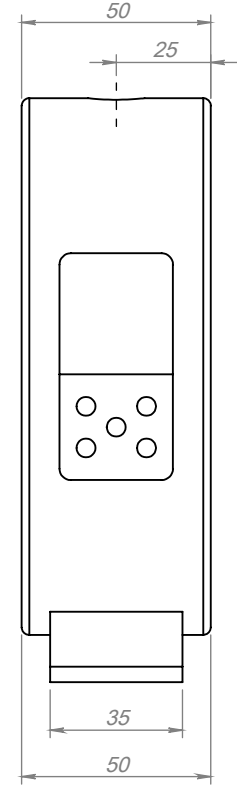

FİRMA	CALDOR		
VOLT	230	WATT	625
Ø	135	L	50
SERİ NO	187726		
MÜŞTERİ NO			
ENERJİ TİPİ	SR.KB.001		
BAĞLANTI TİPİ			
MONTAJ YAPAN			
MONTAJ TARİHİ			
MONTAJ SAATİ			
SON KONTROL			

Tarih
Çizen
Kontrol

Adet Resim Numarası