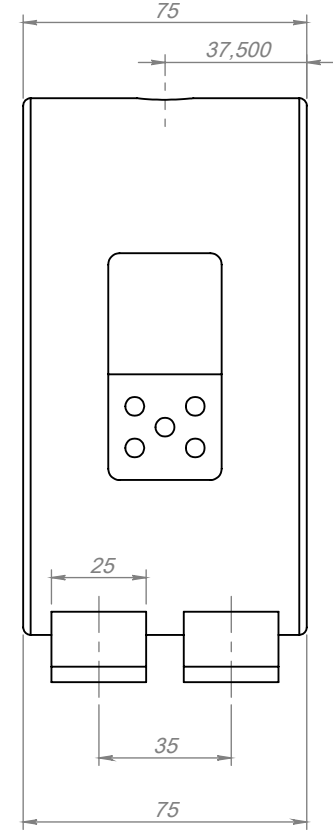

<b>FİRMA</b>	<b>CALDOR</b>		
<b>VOLT</b>	230	<b>WATT</b>	950
<b>Ø</b>	135	<b>L</b>	75
<b>SERİ NO</b>	18772H		
<b>MÜŞTERİ NO</b>			
<b>ENERJİ TİPİ</b>	SR.KB.001		
<b>BAĞLANTI TİPİ</b>			
<b>MONTAJ YAPAN</b>			
<b>MONTAJ TARİHİ</b>			
<b>MONTAJ SAATİ</b>			
<b>SON KONTROL</b>			

Tarih  
Çizen  
Kontrol

Adet Resim Numarası

18772H