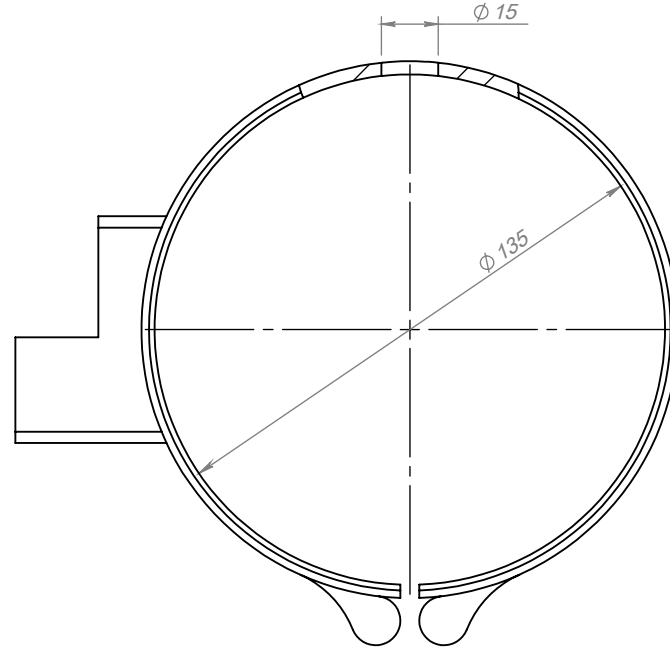

<b>FİRMA</b>	<b>CALDOR</b>		
<b>VOLT</b>	230	<b>WATT</b>	950
<b>Ø</b>	135	<b>L</b>	75
<b>SERİ NO</b>	18772H		
<b>MÜŞTERİ NO</b>			
<b>ENERJİ TİPİ</b>	SR.KB.001		
<b>BAĞLANTI TİPİ</b>			
<b>MONTAJ YAPAN</b>			
<b>MONTAJ TARİHİ</b>			
<b>MONTAJ SAATİ</b>			
<b>SON KONTROL</b>			

Tarih  
Çizen  
Kontrol

Adet Resim Numarası

18772H