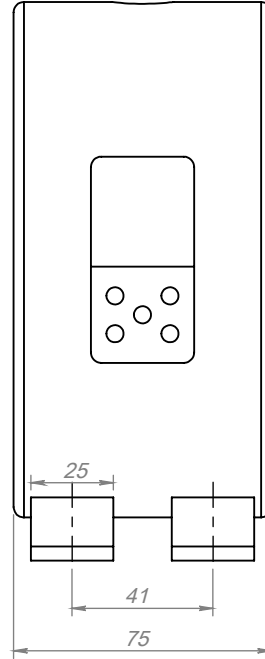

FİRMA	SER		
VOLT	230	WATT	1000
Ø	140	L	75
SERİ NO	18019A		
MÜŞTERİ NO			
ENERJİ TİPİ	SR.KB.001		
BAĞLANTI TİPİ			
MONTAJ YAPAN			
MONTAJ TARİHİ			
MONTAJ SAATİ			
SON KONTROL			

	Tarih		Adet	Resim Numarası
	Çizen			18019A
	Kontrol			