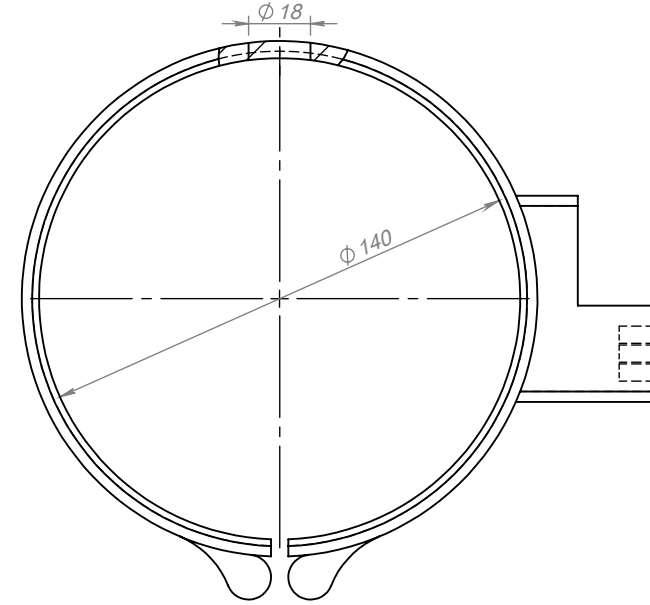

FİRMA	SER		
VOLT	230	WATT	1000
Ø	140	L	75
SERİ NO	18019A		
MÜŞTERİ NO			
ENERJİ TİPİ	SR.KB.001		
BAĞLANTI TİPİ			
MONTAJ YAPAN			
MONTAJ TARİHİ			
MONTAJ SAATİ			
SON KONTROL			

	Tarih		Adet	Resim Numarası
	Çizen			18019A
	Kontrol			