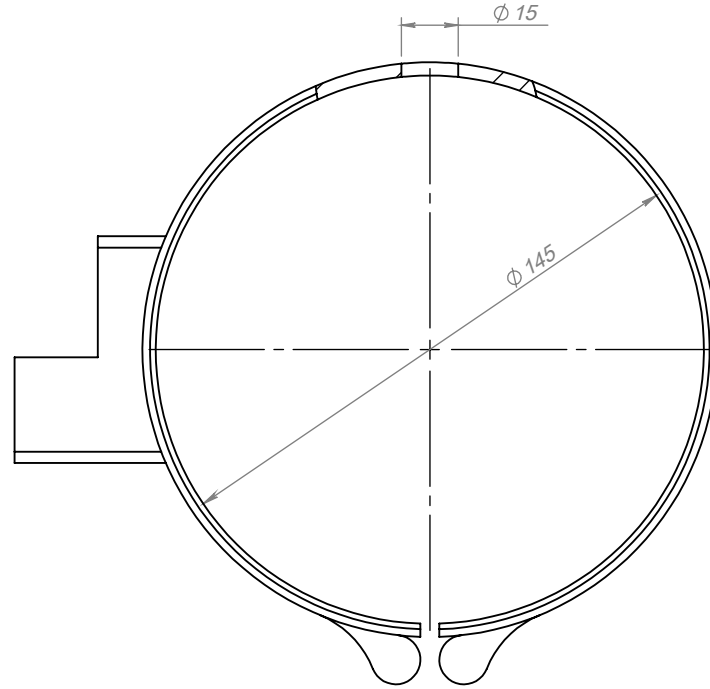

FİRMA	CALDOR		
VOLT	230	WATT	675
Ø	145	L	50
SERİ NO	18772I		
MÜŞTERİ NO			
ENERJİ TİPİ	SR.KB.001		
BAĞLANTI TİPİ			
MONTAJ YAPAN			
MONTAJ TARİHİ			
MONTAJ SAATİ			
SON KONTROL			

Tarih
Çizen
Kontrol

Adet
Resim Numarası
18772I