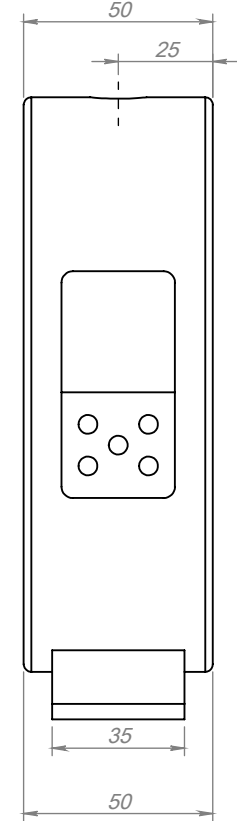

FİRMA	CALDOR		
VOLT	230	WATT	675
Ø	145	L	50
SERİ NO	18772I		
MÜŞTERİ NO			
ENERJİ TİPİ	SR.KB.001		
BAĞLANTI TİPİ			
MONTAJ YAPAN			
MONTAJ TARİHİ			
MONTAJ SAATİ			
SON KONTROL			

Tarih
Çizen
Kontrol

Adet
Resim Numarası
18772I