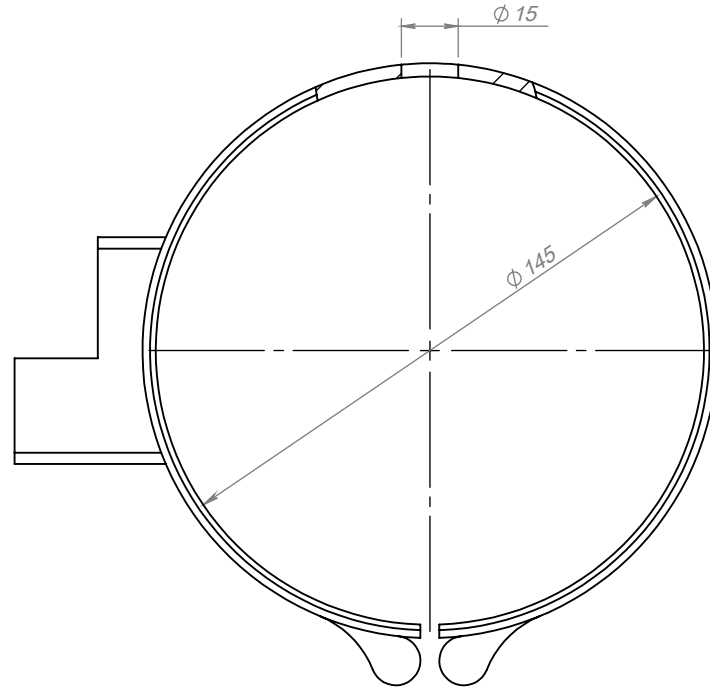

<b>FİRMA</b>	<b>CALDOR</b>		
<b>VOLT</b>	230	<b>WATT</b>	1000
<b>Ø</b>	145	<b>L</b>	75
<b>SERİ NO</b>	18772J		
<b>MÜŞTERİ NO</b>			
<b>ENERJİ TİPİ</b>	SR.KB.001		
<b>BAĞLANTI TİPİ</b>			
<b>MONTAJ YAPAN</b>			
<b>MONTAJ TARİHİ</b>			
<b>MONTAJ SAATİ</b>			
<b>SON KONTROL</b>			

Tarih  
Çizen  
Kontrol

Adet

Resim Numarası

18772J