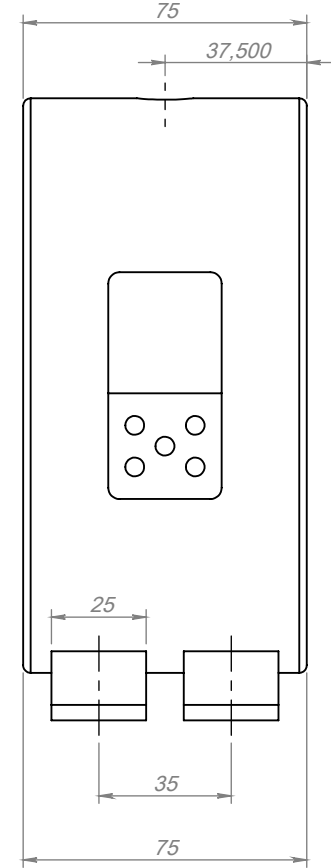

<b>FİRMA</b>	<b>CALDOR</b>		
<b>VOLT</b>	230	<b>WATT</b>	1000
<b>Ø</b>	145	<b>L</b>	75
<b>SERİ NO</b>	18772J		
<b>MÜŞTERİ NO</b>			
<b>ENERJİ TİPİ</b>	SR.KB.001		
<b>BAĞLANTI TİPİ</b>			
<b>MONTAJ YAPAN</b>			
<b>MONTAJ TARİHİ</b>			
<b>MONTAJ SAATİ</b>			
<b>SON KONTROL</b>			

Tarih  
Çizen  
Kontrol

Adet

Resim Numarası

18772J