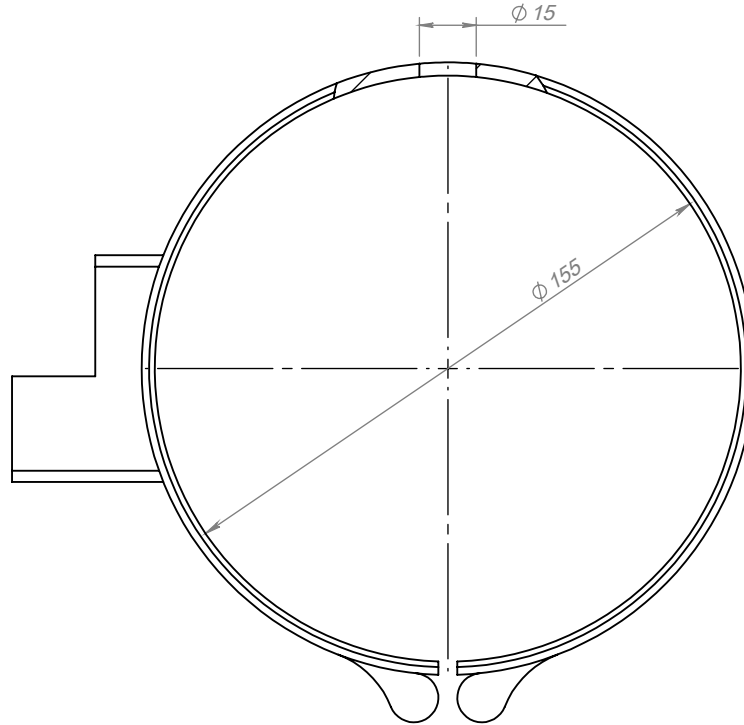

<b>FİRMA</b>	<b>CALDOR</b>		
<b>VOLT</b>	230	<b>WATT</b>	725
<b>Ø</b>	155	<b>L</b>	50
<b>SERİ NO</b>	18772K		
<b>MÜŞTERİ NO</b>			
<b>ENERJİ TİPİ</b>	SR.KB.001		
<b>BAĞLANTI TİPİ</b>			
<b>MONTAJ YAPAN</b>			
<b>MONTAJ TARİHİ</b>			
<b>MONTAJ SAATİ</b>			
<b>SON KONTROL</b>			

Tarih  
Çizen  
Kontrol

Adet Resim Numarası

18772K