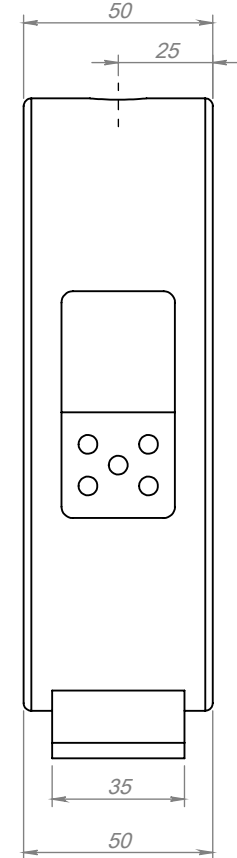

<b>FİRMA</b>	<b>CALDOR</b>		
<b>VOLT</b>	230	<b>WATT</b>	725
<b>Ø</b>	155	<b>L</b>	50
<b>SERİ NO</b>	18772K		
<b>MÜŞTERİ NO</b>			
<b>ENERJİ TİPİ</b>	SR.KB.001		
<b>BAĞLANTI TİPİ</b>			
<b>MONTAJ YAPAN</b>			
<b>MONTAJ TARİHİ</b>			
<b>MONTAJ SAATİ</b>			
<b>SON KONTROL</b>			

Tarih  
Çizen  
Kontrol

Adet Resim Numarası

18772K