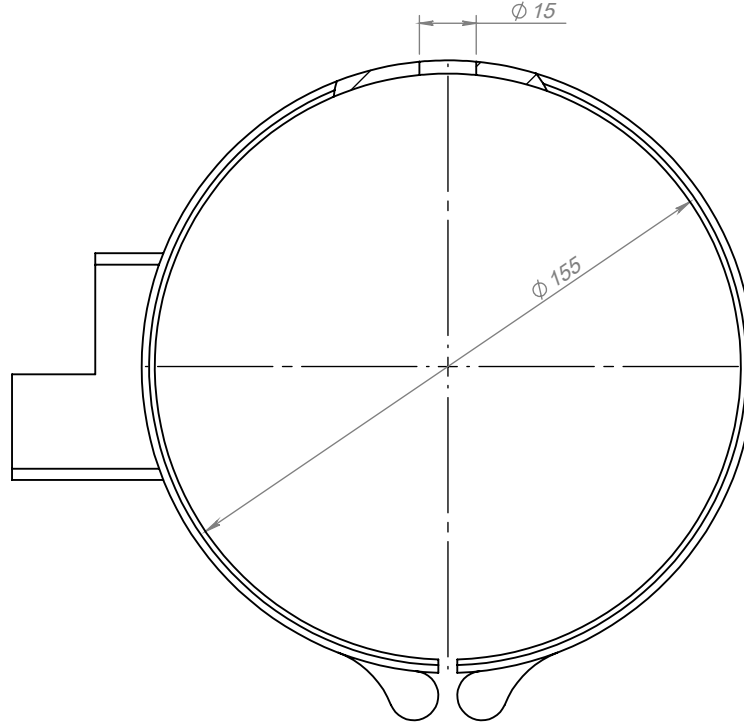

FİRMA	CALDOR		
VOLT	230	WATT	1050
Ø	155	L	75
SERİ NO	18772L		
MÜŞTERİ NO			
ENERJİ TİPİ	SR.KB.001		
BAĞLANTI TİPİ			
MONTAJ YAPAN			
MONTAJ TARİHİ			
MONTAJ SAATİ			
SON KONTROL			

Tarih
Çizen
Kontrol

Adet

Resim Numarası

18772L