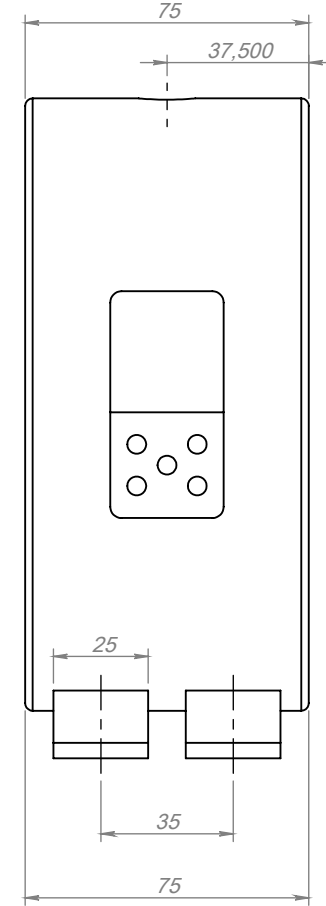

FİRMA	CALDOR		
VOLT	230	WATT	1050
Ø	155	L	75
SERİ NO	18772L		
MÜŞTERİ NO			
ENERJİ TİPİ	SR.KB.001		
BAĞLANTI TİPİ			
MONTAJ YAPAN			
MONTAJ TARİHİ			
MONTAJ SAATİ			
SON KONTROL			

Tarih
Çizen
Kontrol

Adet

Resim Numarası

18772L