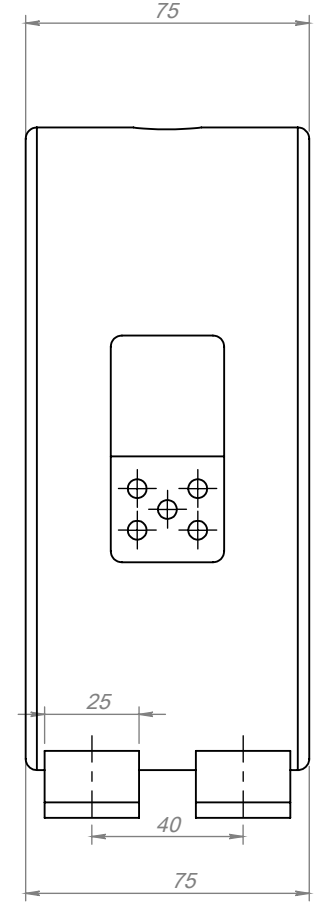

FİRMA	SER		
VOLT	230	WATT	1100
Ø	160	L	75
SERİ NO	18019T		
MÜŞTERİ NO			
ENERJİ TİPİ	SR.KB.001		
BAĞLANTI TİPİ			
MONTAJ YAPAN			
MONTAJ TARİHİ			
MONTAJ SAATİ			
SON KONTROL			

Tarih
Çizen
Kontrol

Adet

Resim Numarası

18019T