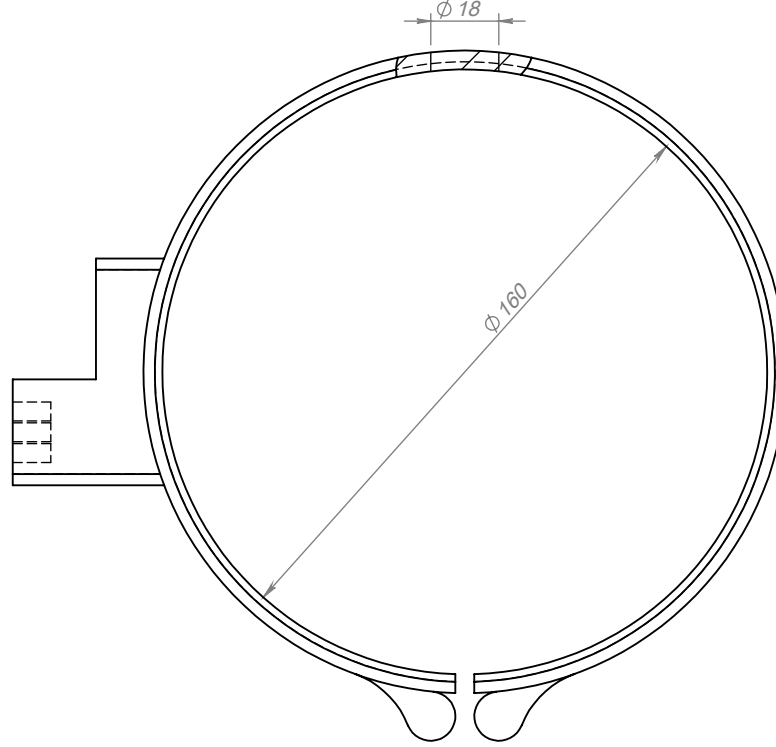

FİRMA	SER		
VOLT	230	WATT	1100
Ø	160	L	75
SERİ NO	18019T		
MÜŞTERİ NO			
ENERJİ TİPİ	SR.KB.001		
BAĞLANTI TİPİ			
MONTAJ YAPAN			
MONTAJ TARİHİ			
MONTAJ SAATİ			
SON KONTROL			

Tarih
Çizen
Kontrol

Adet

Resim Numarası

18019T