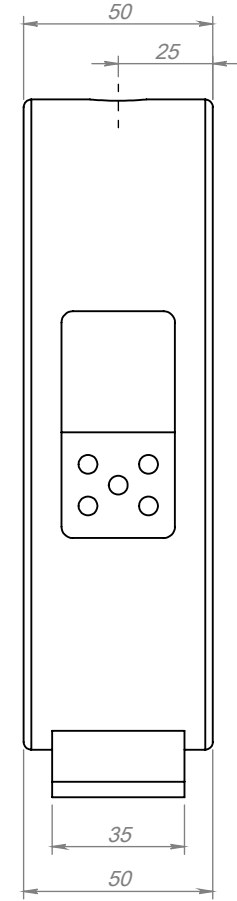

<b>FİRMA</b>	<b>CALDOR</b>		
<b>VOLT</b>	230	<b>WATT</b>	750
<b>Ø</b>	165	<b>L</b>	50
<b>SERİ NO</b>	18772M		
<b>MÜŞTERİ NO</b>			
<b>ENERJİ TİPİ</b>	SR.KB.001		
<b>BAĞLANTI TİPİ</b>			
<b>MONTAJ YAPAN</b>			
<b>MONTAJ TARİHİ</b>			
<b>MONTAJ SAATİ</b>			
<b>SON KONTROL</b>			

Tarih  
Çizen  
Kontrol

Adet Resim Numarası

18772M