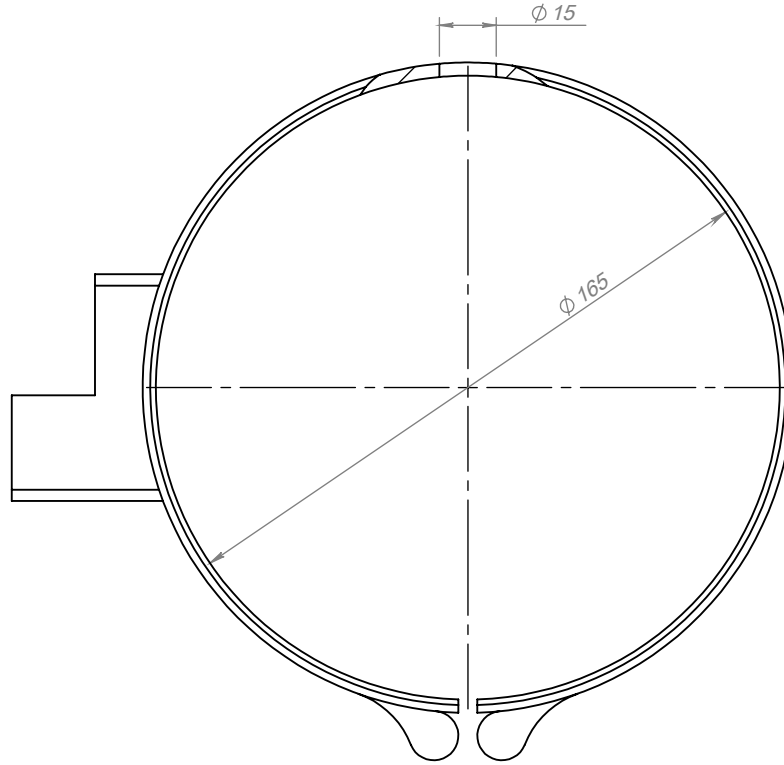

<b>FİRMA</b>	<b>CALDOR</b>		
<b>VOLT</b>	230	<b>WATT</b>	750
<b>Ø</b>	165	<b>L</b>	50
<b>SERİ NO</b>	18772M		
<b>MÜŞTERİ NO</b>			
<b>ENERJİ TİPİ</b>	SR.KB.001		
<b>BAĞLANTI TİPİ</b>			
<b>MONTAJ YAPAN</b>			
<b>MONTAJ TARİHİ</b>			
<b>MONTAJ SAATİ</b>			
<b>SON KONTROL</b>			

Tarih  
Çizen  
Kontrol

Adet Resim Numarası

18772M