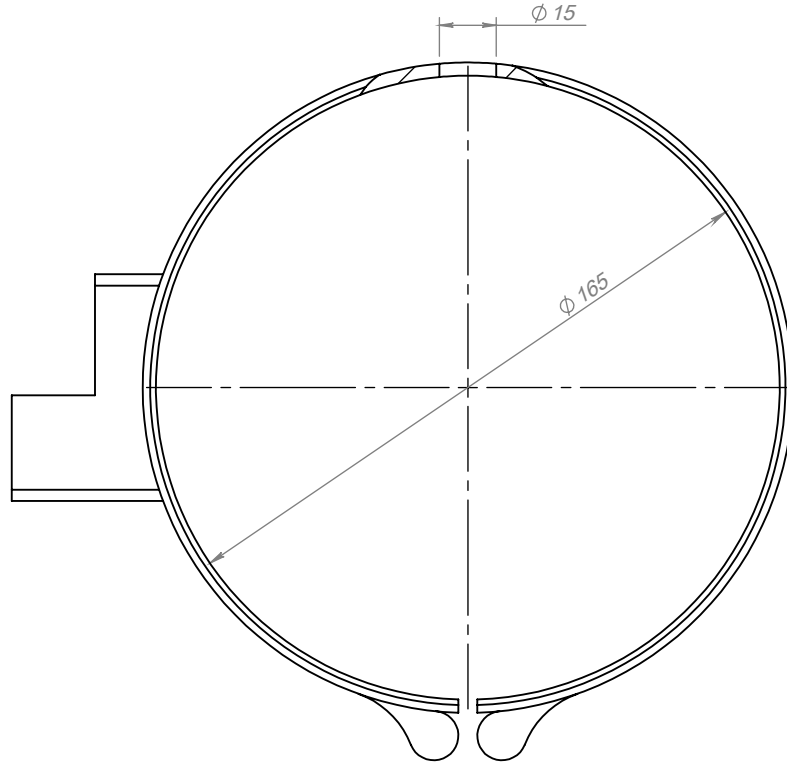

FİRMA	CALDOR		
VOLT	230	WATT	1150
Ø	165	L	75
SERİ NO	18772N		
MÜŞTERİ NO			
ENERJİ TİPİ	SR.KB.001		
BAĞLANTI TİPİ			
MONTAJ YAPAN			
MONTAJ TARİHİ			
MONTAJ SAATİ			
SON KONTROL			

Tarih
Çizen
Kontrol

Adet

Resim Numarası

18772N