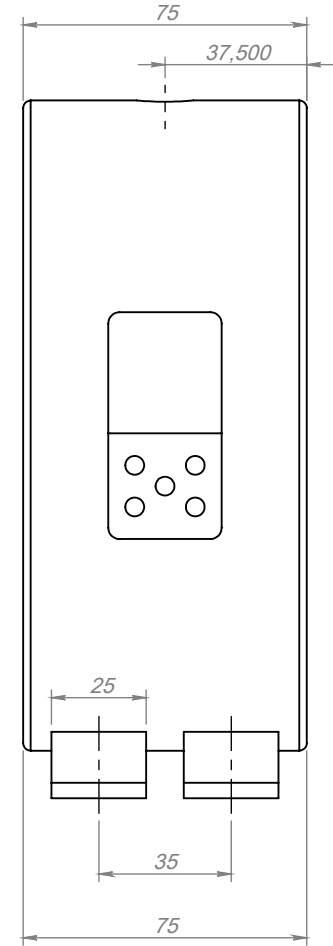

FİRMA	CALDOR		
VOLT	230	WATT	1150
Ø	165	L	75
SERİ NO	18772N		
MÜŞTERİ NO			
ENERJİ TİPİ	SR.KB.001		
BAĞLANTI TİPİ			
MONTAJ YAPAN			
MONTAJ TARİHİ			
MONTAJ SAATİ			
SON KONTROL			

Tarih
Çizen
Kontrol

Adet

Resim Numarası

18772N