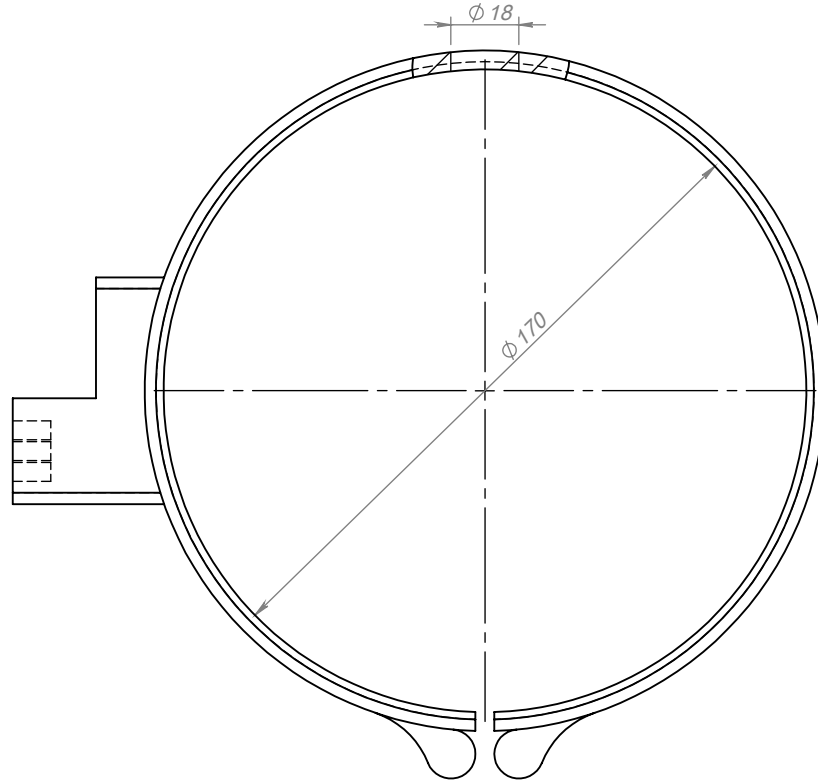

<b>FİRMA</b>	<b>SER</b>		
<b>VOLT</b>	240	<b>WATT</b>	1200
<b>Ø</b>	170	<b>L</b>	75
<b>SERİ NO</b>	18019U		
<b>MÜŞTERİ NO</b>			
<b>ENERJİ TİPİ</b>	SR.KB.001		
<b>BAĞLANTI TİPİ</b>			
<b>MONTAJ YAPAN</b>			
<b>MONTAJ TARİHİ</b>			
<b>MONTAJ SAATİ</b>			
<b>SON KONTROL</b>			

Tarih  
Çizen  
Kontrol

Adet  
Resim Numarası  
18019U