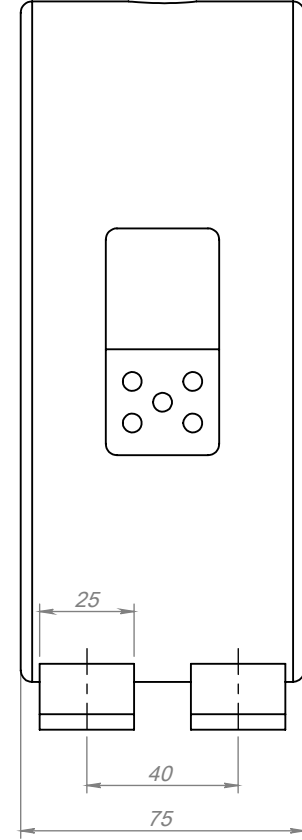

<b>FİRMA</b>	<b>SER</b>		
<b>VOLT</b>	240	<b>WATT</b>	1200
<b>Ø</b>	170	<b>L</b>	75
<b>SERİ NO</b>	18019U		
<b>MÜŞTERİ NO</b>			
<b>ENERJİ TİPİ</b>	SR.KB.001		
<b>BAĞLANTI TİPİ</b>			
<b>MONTAJ YAPAN</b>			
<b>MONTAJ TARİHİ</b>			
<b>MONTAJ SAATİ</b>			
<b>SON KONTROL</b>			

Tarih  
Çizen  
Kontrol

Adet  
Resim Numarası  
18019U