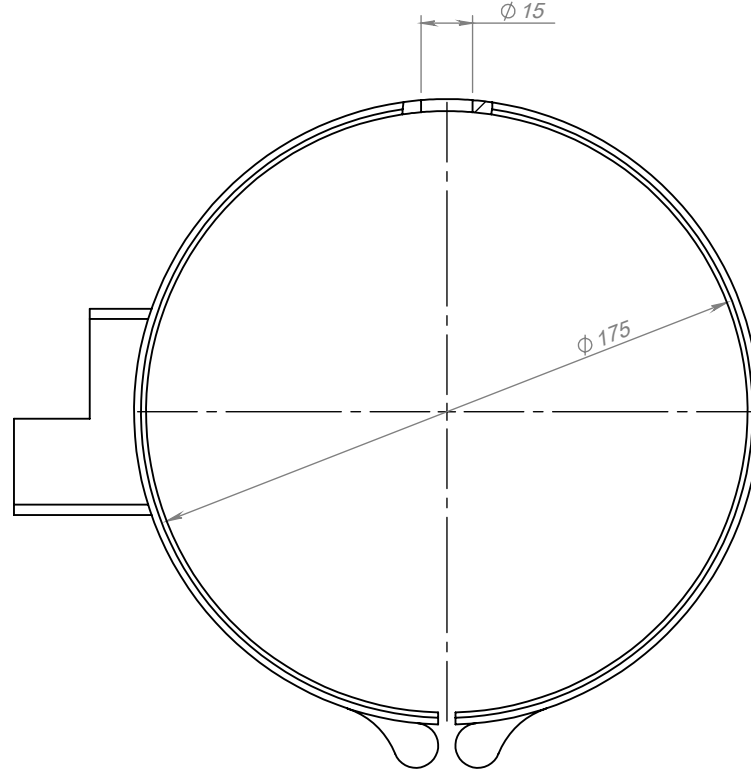

FİRMA	CALDOR		
VOLT	230	WATT	800
Ø	175	L	50
SERİ NO	00515		
MÜŞTERİ NO			
ENERJİ TİPİ	SR.KB.001		
BAĞLANTI TİPİ			
MONTAJ YAPAN			
MONTAJ TARİHİ			
MONTAJ SAATİ			
SON KONTROL			

Tarih
Çizen
Kontrol

Adet Resim Numarası