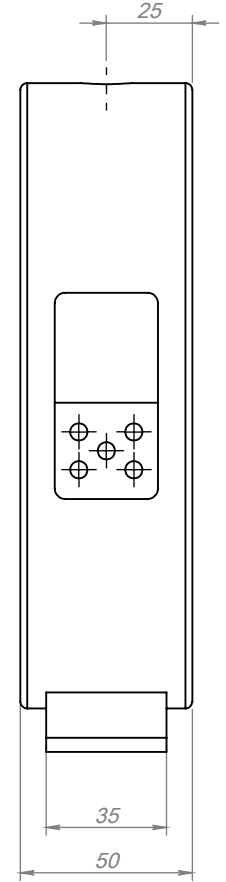

FİRMA	CALDOR		
VOLT	230	WATT	800
Ø	175	L	50
SERİ NO	00515		
MÜŞTERİ NO			
ENERJİ TİPİ	SR.KB.001		
BAĞLANTI TİPİ			
MONTAJ YAPAN			
MONTAJ TARİHİ			
MONTAJ SAATİ			
SON KONTROL			

Tarih
Çizen
Kontrol

Adet Resim Numarası