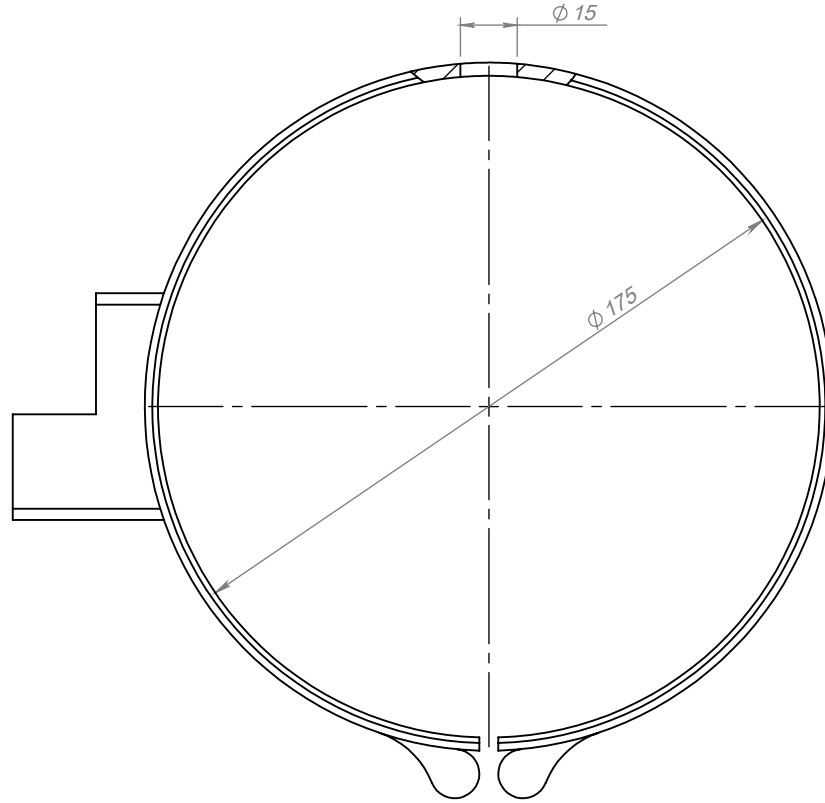

FİRMA	CALDOR		
VOLT	230	WATT	1200
Ø	175	L	75
SERİ NO	187720		
MÜŞTERİ NO			
ENERJİ TİPİ	SR.KB.001		
BAĞLANTI TİPİ			
MONTAJ YAPAN			
MONTAJ TARİHİ			
MONTAJ SAATİ			
SON KONTROL			

Tarih
Çizen
Kontrol

Adet

Resim Numarası

187720