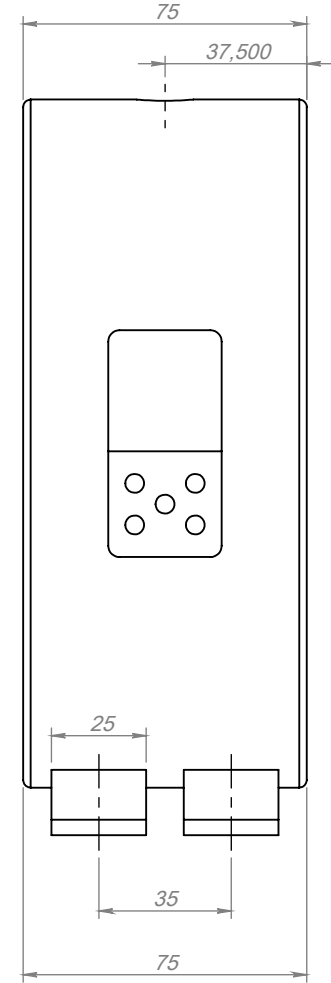

FİRMA	CALDOR		
VOLT	230	WATT	1200
Ø	175	L	75
SERİ NO	187720		
MÜŞTERİ NO			
ENERJİ TİPİ	SR.KB.001		
BAĞLANTI TİPİ			
MONTAJ YAPAN			
MONTAJ TARİHİ			
MONTAJ SAATİ			
SON KONTROL			

Tarih
Çizen
Kontrol

Adet

Resim Numarası

187720