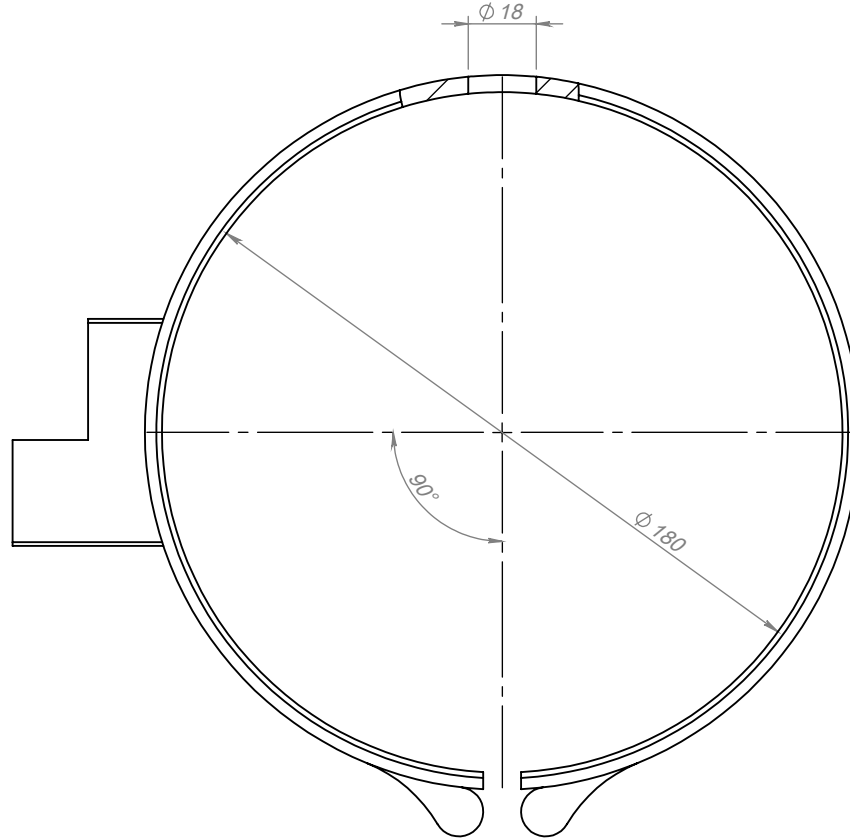

<b>FİRMA</b>	<b>SER</b>		
<b>VOLT</b>	230	<b>WATT</b>	850
<b>Ø</b>	180	<b>L</b>	50
<b>SERİ NO</b>	18019V		
<b>MÜŞTERİ NO</b>			
<b>ENERJİ TİPİ</b>	SR.KB.001		
<b>BAĞLANTI TİPİ</b>			
<b>MONTAJ YAPAN</b>			
<b>MONTAJ TARİHİ</b>			
<b>MONTAJ SAATİ</b>			
<b>SON KONTROL</b>			

Tarih  
Çizen  
Kontrol

Adet  
Resim Numarası  
18019V