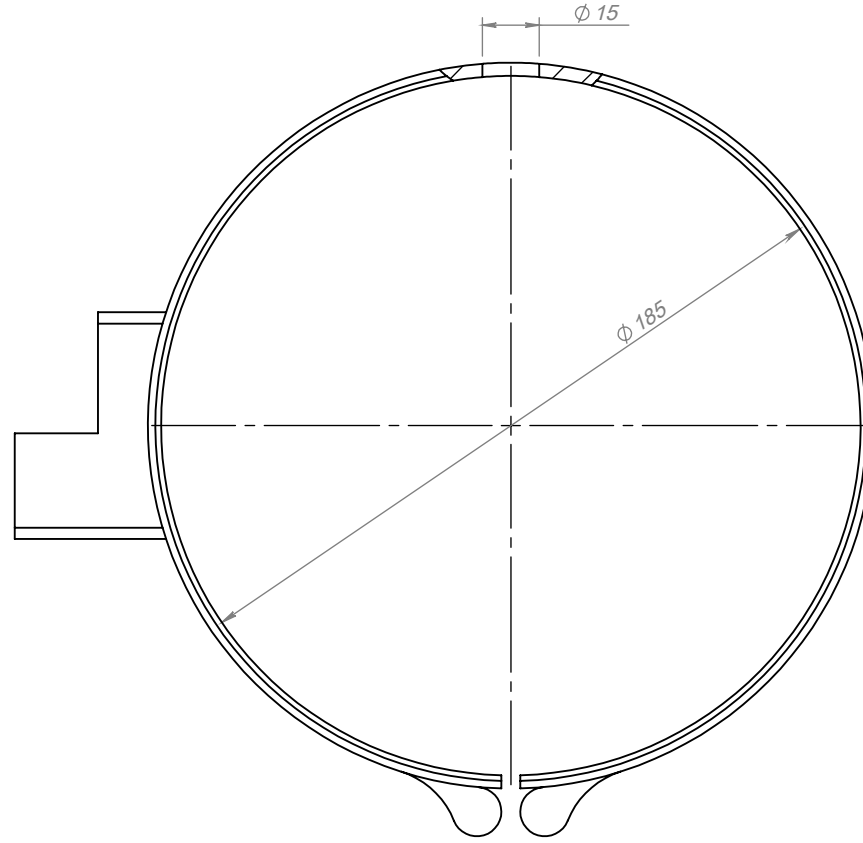

<b>FİRMA</b>	<b>CALDOR</b>		
<b>VOLT</b>	230	<b>WATT</b>	850
<b>Ø</b>	185	<b>L</b>	50
<b>SERİ NO</b>	18772P		
<b>MÜŞTERİ NO</b>			
<b>ENERJİ TİPİ</b>	SR.KB.001		
<b>BAĞLANTI TİPİ</b>			
<b>MONTAJ YAPAN</b>			
<b>MONTAJ TARİHİ</b>			
<b>MONTAJ SAATİ</b>			
<b>SON KONTROL</b>			

Tarih  
Çizen  
Kontrol

Adet Resim Numarası

18772P