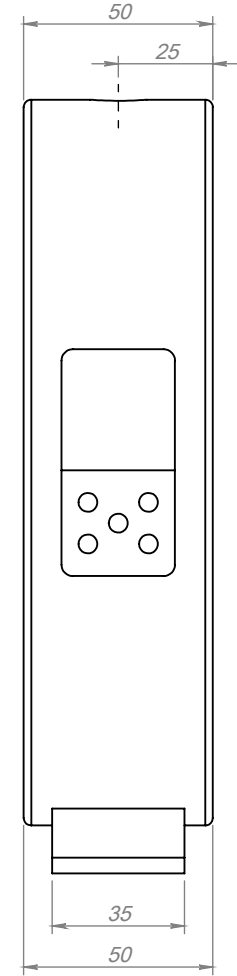

<b>FİRMA</b>	<b>CALDOR</b>		
<b>VOLT</b>	230	<b>WATT</b>	850
<b>Ø</b>	185	<b>L</b>	50
<b>SERİ NO</b>	18772P		
<b>MÜŞTERİ NO</b>			
<b>ENERJİ TİPİ</b>	SR.KB.001		
<b>BAĞLANTI TİPİ</b>			
<b>MONTAJ YAPAN</b>			
<b>MONTAJ TARİHİ</b>			
<b>MONTAJ SAATİ</b>			
<b>SON KONTROL</b>			

Tarih  
Çizen  
Kontrol

Adet Resim Numarası

18772P