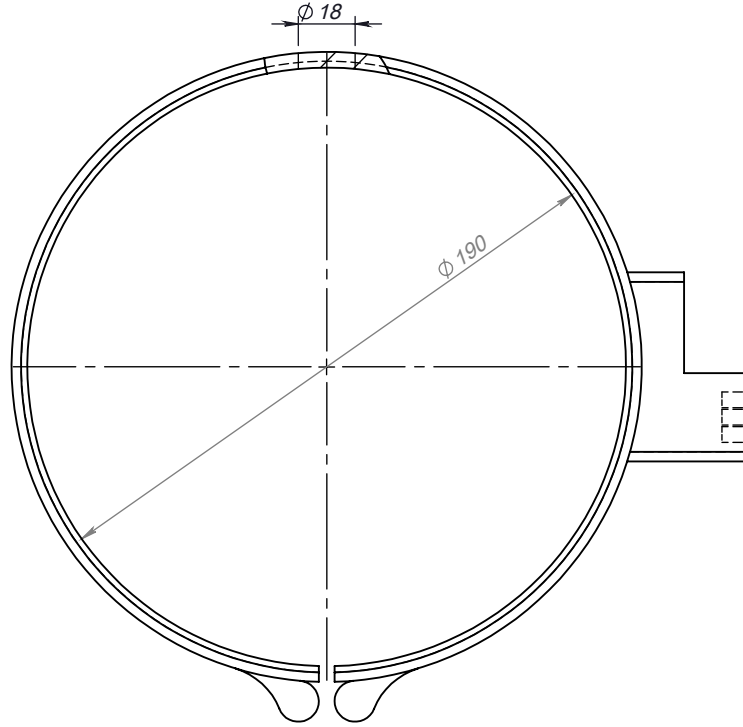

<b>FİRMA</b>	<b>SER</b>		
<b>VOLT</b>	230	<b>WATT</b>	900
<b>Ø</b>	190	<b>L</b>	50
<b>SERİ NO</b>	18019Z		
<b>MÜŞTERİ NO</b>			
<b>ENERJİ TİPİ</b>	SR.KB.001		
<b>BAĞLANTI TİPİ</b>			
<b>MONTAJ YAPAN</b>			
<b>MONTAJ TARİHİ</b>			
<b>MONTAJ SAATİ</b>			
<b>SON KONTROL</b>			

Tarih  
Çizen  
Kontrol

Adet Resim Numarası

18019Z