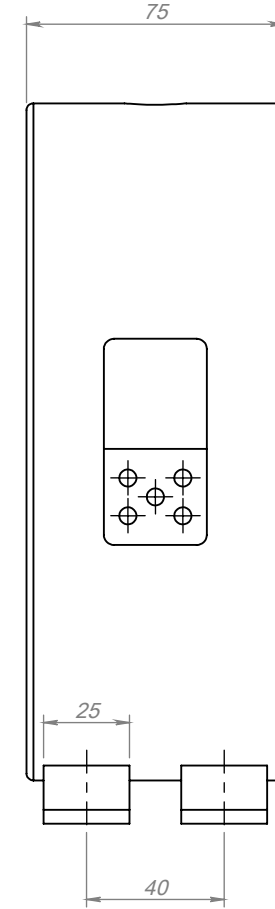

FİRMA	SER		
VOLT	230	WATT	1300
Ø	190	L	75
SERİ NO	13301A		
MÜŞTERİ NO			
ENERJİ TİPİ	SR.KB.001		
BAĞLANTI TİPİ			
MONTAJ YAPAN			
MONTAJ TARİHİ			
MONTAJ SAATİ			
SON KONTROL			

Tarih
Çizen
Kontrol

Adet
Resim Numarası
13301A