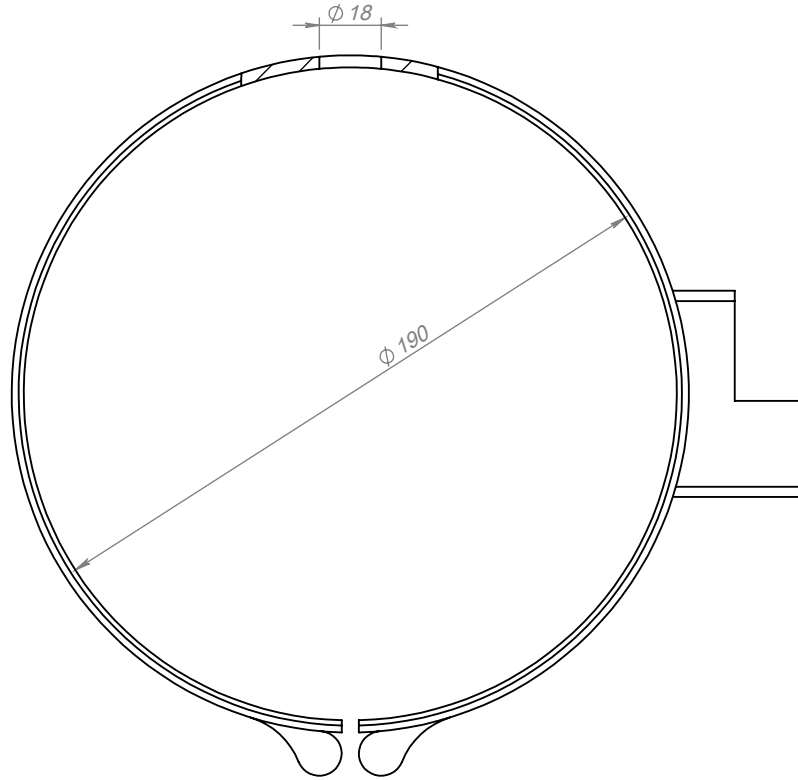

FİRMA	SER		
VOLT	230	WATT	1300
Ø	190	L	75
SERİ NO	13301A		
MÜŞTERİ NO			
ENERJİ TİPİ	SR.KB.001		
BAĞLANTI TİPİ			
MONTAJ YAPAN			
MONTAJ TARİHİ			
MONTAJ SAATİ			
SON KONTROL			

Tarih
Çizen
Kontrol

Adet
Resim Numarası
13301A