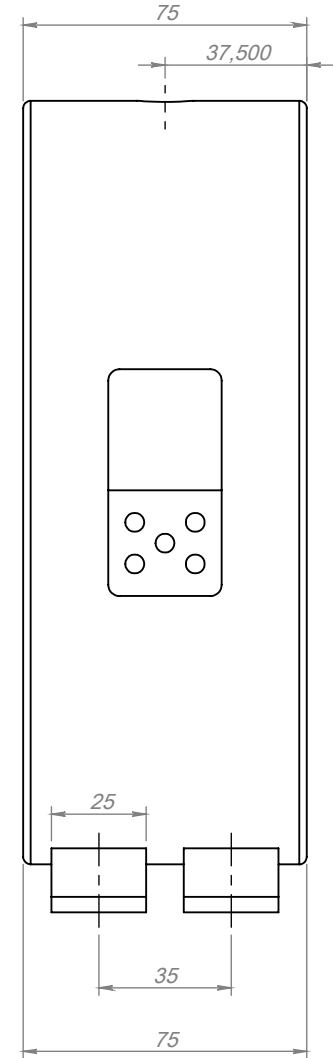

<b>FİRMA</b>	<b>CALDOR</b>		
<b>VOLT</b>	230	<b>WATT</b>	1375
<b>Ø</b>	195	<b>L</b>	75
<b>SERİ NO</b>	187725		
<b>MÜŞTERİ NO</b>			
<b>ENERJİ TİPİ</b>	SR.KB.001		
<b>BAĞLANTI TİPİ</b>			
<b>MONTAJ YAPAN</b>			
<b>MONTAJ TARİHİ</b>			
<b>MONTAJ SAATİ</b>			
<b>SON KONTROL</b>			

Tarih  
Çizen  
Kontrol

Adet Resim Numarası

187725