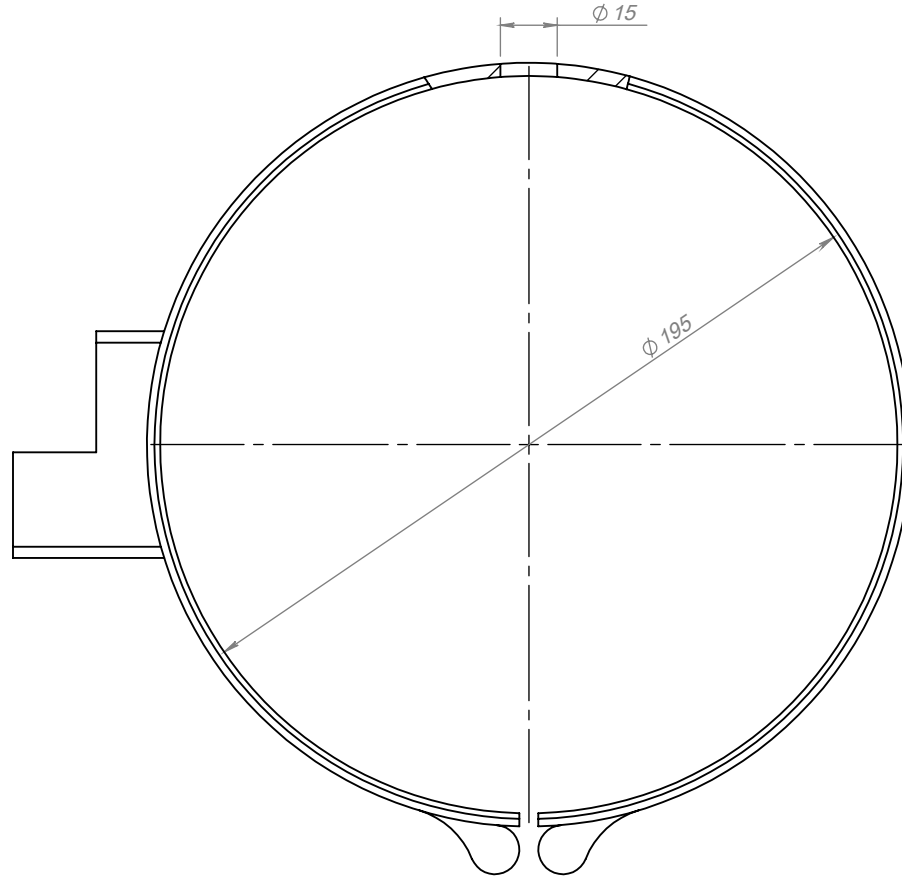

<b>FİRMA</b>	<b>CALDOR</b>		
<b>VOLT</b>	230	<b>WATT</b>	1375
<b>Ø</b>	195	<b>L</b>	75
<b>SERİ NO</b>	187725		
<b>MÜŞTERİ NO</b>			
<b>ENERJİ TİPİ</b>	SR.KB.001		
<b>BAĞLANTI TİPİ</b>			
<b>MONTAJ YAPAN</b>			
<b>MONTAJ TARİHİ</b>			
<b>MONTAJ SAATİ</b>			
<b>SON KONTROL</b>			

Tarih  
Çizen  
Kontrol

Adet Resim Numarası

187725