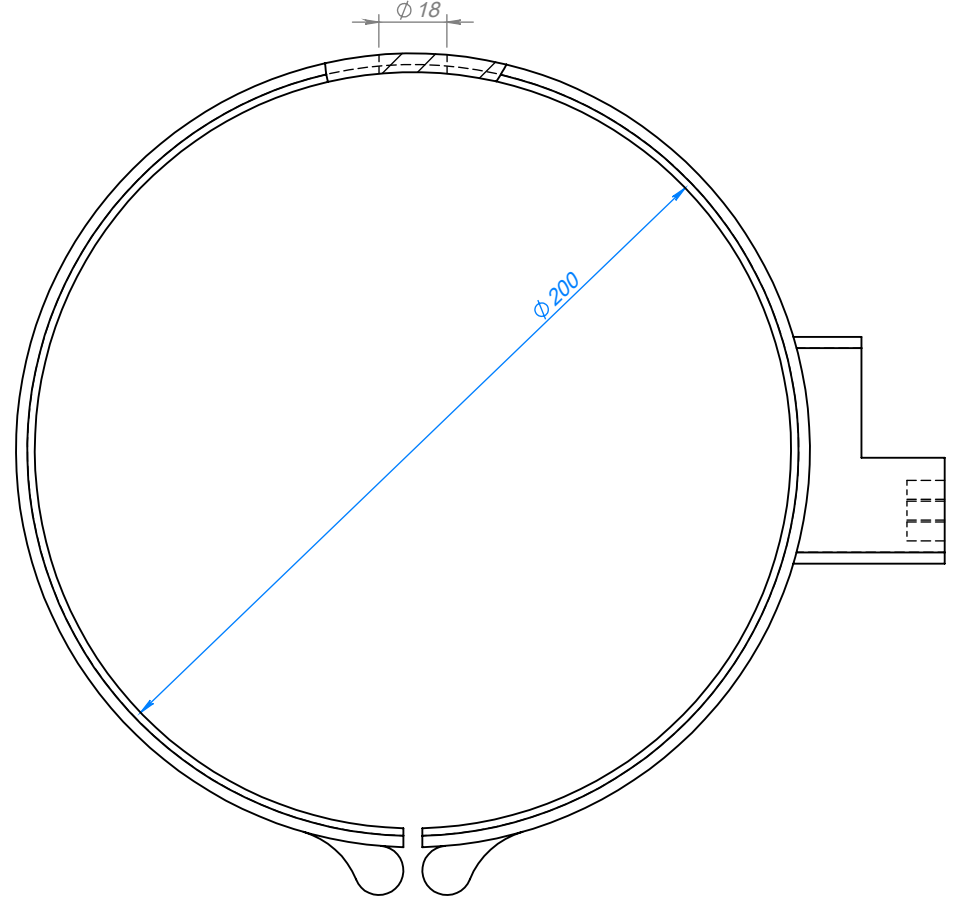

FİRMA	SER		
VOLT	230	WATT	950
Ø	200	L	50
SERİ NO	18691A		
MÜŞTERİ NO			
ENERJİ TİPİ	SR.KB.001		
BAĞLANTI TİPİ			
MONTAJ YAPAN			
MONTAJ TARİHİ			
MONTAJ SAATİ			
SON KONTROL			

Tarih
Çizen
Kontrol

Adet

Resim Numarası