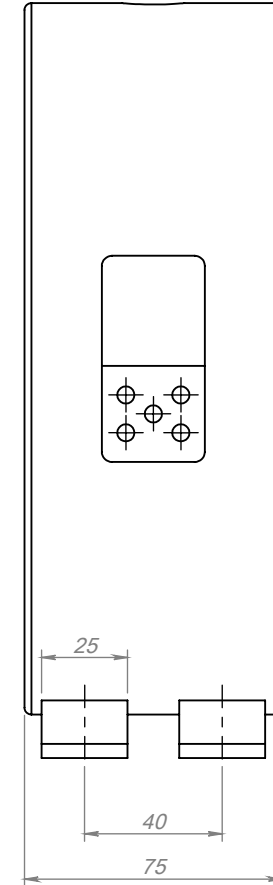

FİRMA	SER		
VOLT	230	WATT	1400
Ø	200	L	75
SERİ NO	18691B		
MÜŞTERİ NO			
ENERJİ TİPİ	SR.KB.001		
BAĞLANTI TİPİ			
MONTAJ YAPAN			
MONTAJ TARİHİ			
MONTAJ SAATİ			
SON KONTROL			

Tarih
Çizen
Kontrol

Adet
Resim Numarası
18691B