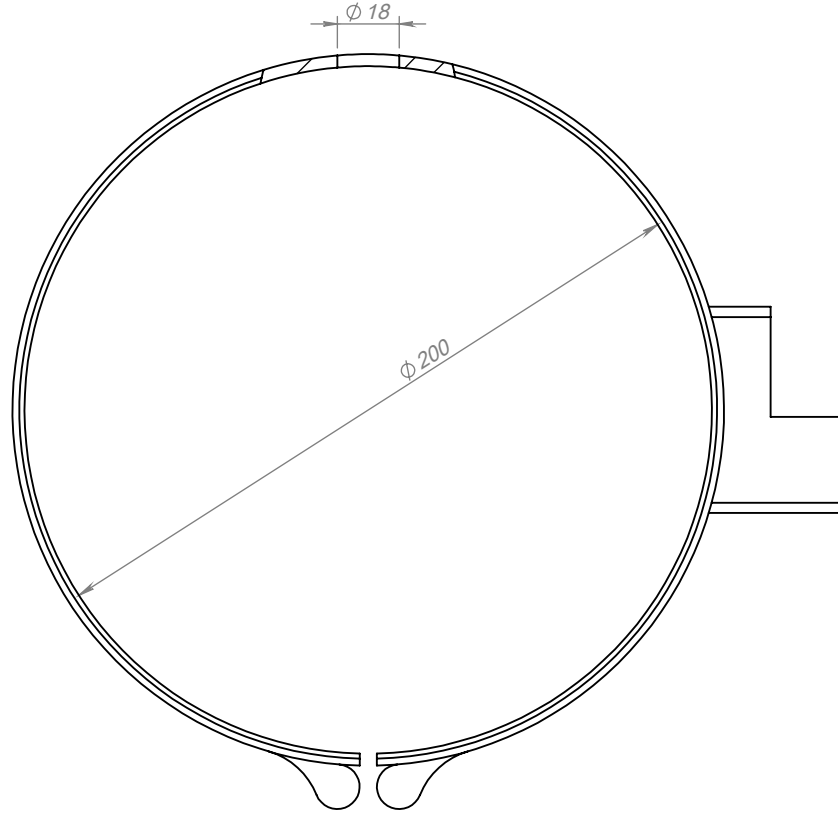

FİRMA	SER		
VOLT	230	WATT	1400
Ø	200	L	75
SERİ NO	18691B		
MÜŞTERİ NO			
ENERJİ TİPİ	SR.KB.001		
BAĞLANTI TİPİ			
MONTAJ YAPAN			
MONTAJ TARİHİ			
MONTAJ SAATİ			
SON KONTROL			

Tarih
Çizen
Kontrol

Adet
Resim Numarası
18691B