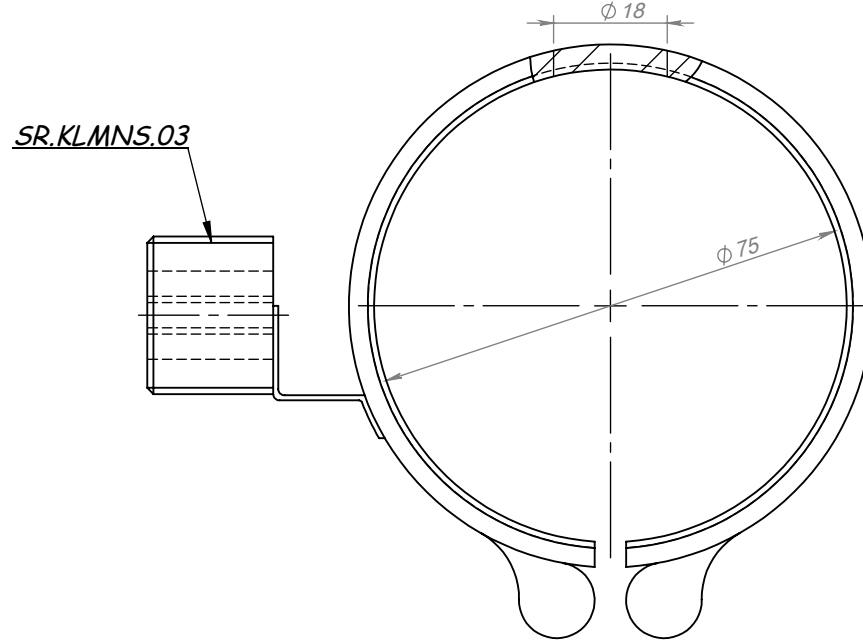

<b>FİRMA</b>	<b>SER</b>		
<b>VOLT</b>	230	<b>WATT</b>	350
<b>Ø</b>	75	<b>L</b>	50
<b>SERİ NO</b>	18019I		
<b>MÜŞTERİ NO</b>			
<b>ENERJİ TİPİ</b>	SR.KB.003		
<b>BAĞLANTI TİPİ</b>			
<b>MONTAJ YAPAN</b>			
<b>MONTAJ TARİHİ</b>			
<b>MONTAJ SAATİ</b>			
<b>SON KONTROL</b>			

Tarih  
Çizen  
Kontrol

Adet  
Resim Numarası  
18019I