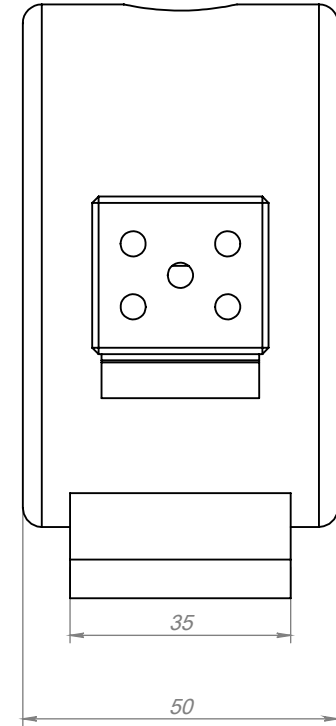

<b>FİRMA</b>	<b>SER</b>		
<b>VOLT</b>	230	<b>WATT</b>	350
<b>Ø</b>	75	<b>L</b>	50
<b>SERİ NO</b>	18019I		
<b>MÜŞTERİ NO</b>			
<b>ENERJİ TİPİ</b>	SR.KB.003		
<b>BAĞLANTI TİPİ</b>			
<b>MONTAJ YAPAN</b>			
<b>MONTAJ TARİHİ</b>			
<b>MONTAJ SAATİ</b>			
<b>SON KONTROL</b>			

Tarih  
Çizen  
Kontrol

Adet  
Resim Numarası  
18019I