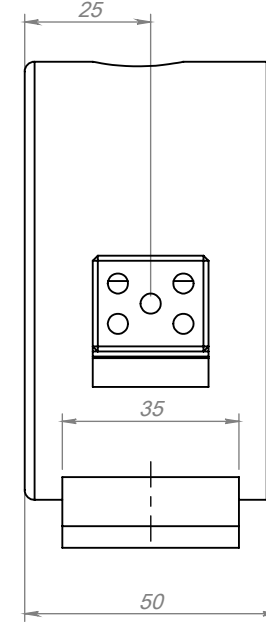

<b>FİRMA</b>	<b>SER</b>		
<b>VOLT</b>	230	<b>WATT</b>	375
<b>Ø</b>	80	<b>L</b>	50
<b>SERİ NO</b>	143756		
<b>MÜŞTERİ NO</b>			
<b>ENERJİ TİPİ</b>	SR.KB.003		
<b>BAĞLANTI TİPİ</b>			
<b>MONTAJ YAPAN</b>			
<b>MONTAJ TARİHİ</b>			
<b>MONTAJ SAATİ</b>			
<b>SON KONTROL</b>			

Tarih  
Çizen  
Kontrol

Adet

Resim Numarası

143756