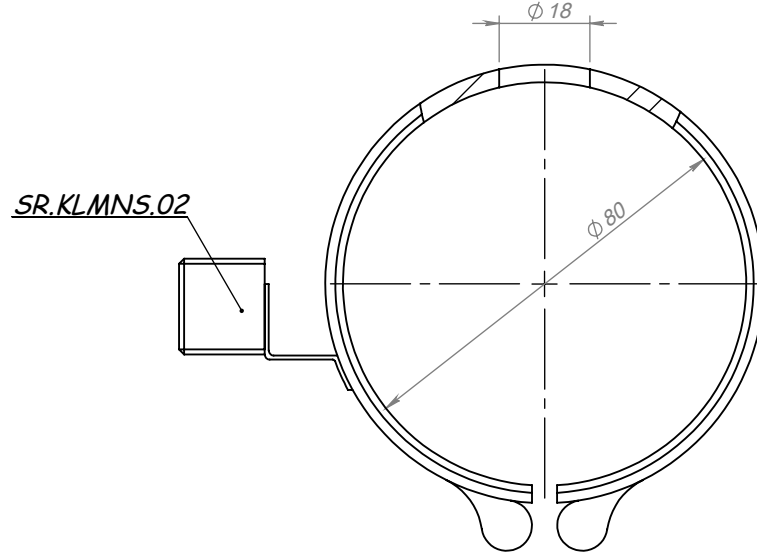

<b>FİRMA</b>	<b>SER</b>		
<b>VOLT</b>	230	<b>WATT</b>	375
<b>Ø</b>	80	<b>L</b>	50
<b>SERİ NO</b>	143756		
<b>MÜŞTERİ NO</b>			
<b>ENERJİ TİPİ</b>	SR.KB.003		
<b>BAĞLANTI TİPİ</b>			
<b>MONTAJ YAPAN</b>			
<b>MONTAJ TARİHİ</b>			
<b>MONTAJ SAATİ</b>			
<b>SON KONTROL</b>			

Tarih  
Çizen  
Kontrol

Adet

Resim Numarası

143756