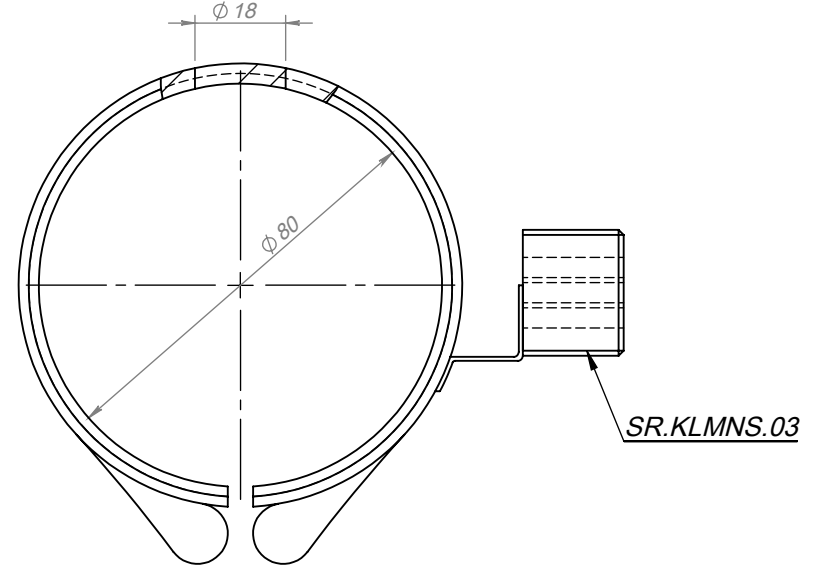

FİRMA	SER		
VOLT	230	WATT	575
Ø	80	L	75
SERİ NO	180196		
MÜŞTERİ NO			
ENERJİ TİPİ	SR.KB.003		
BAĞLANTI TİPİ			
MONTAJ YAPAN			
MONTAJ TARİHİ			
MONTAJ SAATİ			
SON KONTROL			

Tarih		Adet	Resim Numarası
Çizen			180196
Kontrol			