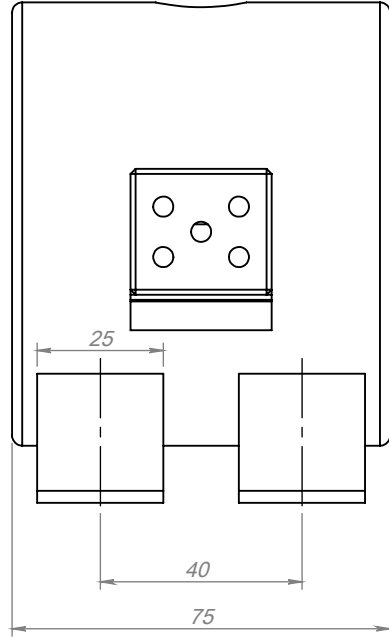

FİRMA	SER		
VOLT	230	WATT	575
Ø	80	L	75
SERİ NO	180196		
MÜŞTERİ NO			
ENERJİ TİPİ	SR.KB.003		
BAĞLANTI TİPİ			
MONTAJ YAPAN			
MONTAJ TARİHİ			
MONTAJ SAATİ			
SON KONTROL			

Tarih		Adet	Resim Numarası
Çizen			180196
Kontrol			