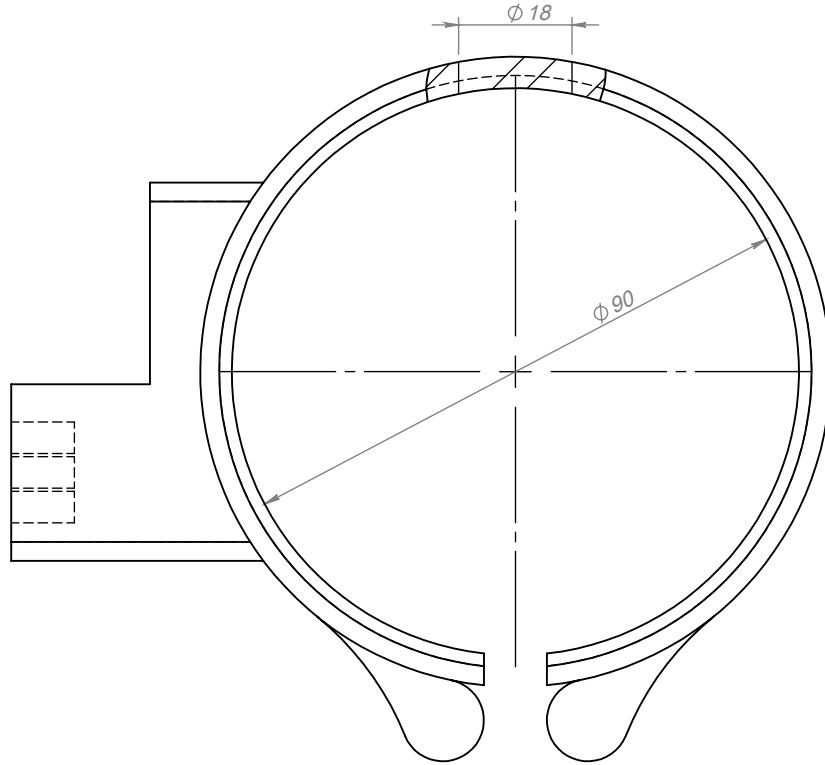

<b>FİRMA</b>	<b>SER</b>		
<b>VOLT</b>	230	<b>WATT</b>	625
<b>Ø</b>	90	<b>L</b>	75
<b>SERİ NO</b>	18019D		
<b>MÜŞTERİ NO</b>			
<b>ENERJİ TİPİ</b>	SR.KB.001		
<b>BAĞLANTI TİPİ</b>			
<b>MONTAJ YAPAN</b>			
<b>MONTAJ TARİHİ</b>			
<b>MONTAJ SAATİ</b>			
<b>SON KONTROL</b>			

Tarih  
Çizen  
Kontrol

Adet

Resim Numarası

18019D