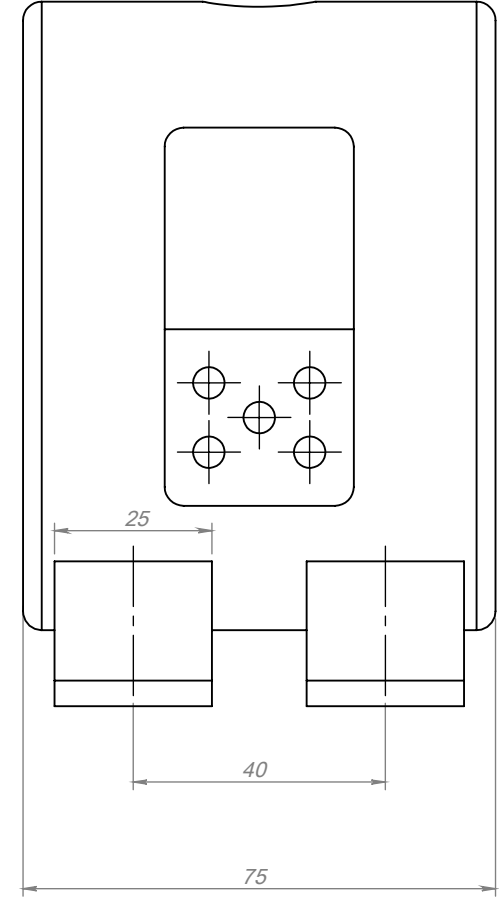

<b>FİRMA</b>	<b>SER</b>		
<b>VOLT</b>	230	<b>WATT</b>	625
<b>Ø</b>	90	<b>L</b>	75
<b>SERİ NO</b>	18019D		
<b>MÜŞTERİ NO</b>			
<b>ENERJİ TİPİ</b>	SR.KB.001		
<b>BAĞLANTI TİPİ</b>			
<b>MONTAJ YAPAN</b>			
<b>MONTAJ TARİHİ</b>			
<b>MONTAJ SAATİ</b>			
<b>SON KONTROL</b>			

Tarih  
Çizen  
Kontrol

Adet

Resim Numarası

18019D