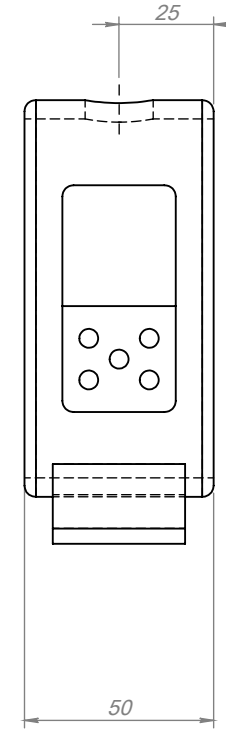

<b>FİRMA</b>	<b>SER</b>		
<b>VOLT</b>	230	<b>WATT</b>	450
<b>Ø</b>		<b>L</b>	
<b>SERİ NO</b>	04767		
<b>MÜŞTERİ NO</b>			
<b>ENERJİ TİPİ</b>	SR.KB.001		
<b>BAĞLANTI TİPİ</b>			
<b>MONTAJ YAPAN</b>			
<b>MONTAJ TARİHİ</b>			
<b>MONTAJ SAATİ</b>			
<b>SON KONTROL</b>			

<b>Tarih</b>		<b>Adet</b>	<b>Resim Numarası</b>
<b>Çizen</b>			04767
<b>Kontrol</b>			