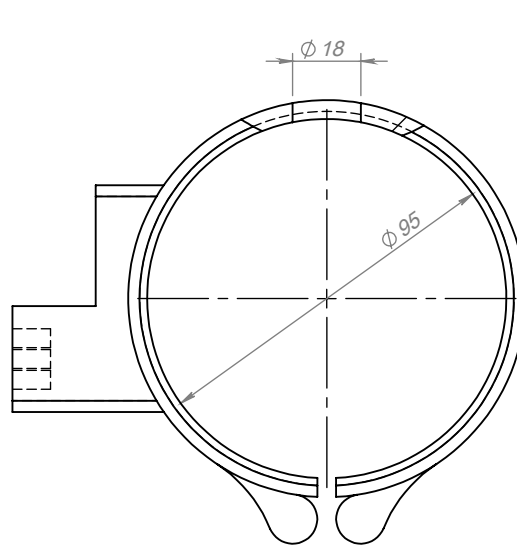

<b>FİRMA</b>	<b>SER</b>		
<b>VOLT</b>	230	<b>WATT</b>	450
<b>Ø</b>		<b>L</b>	
<b>SERİ NO</b>	04767		
<b>MÜŞTERİ NO</b>			
<b>ENERJİ TİPİ</b>	SR.KB.001		
<b>BAĞLANTI TİPİ</b>			
<b>MONTAJ YAPAN</b>			
<b>MONTAJ TARİHİ</b>			
<b>MONTAJ SAATİ</b>			
<b>SON KONTROL</b>			

<b>Tarih</b>		<b>Adet</b>	<b>Resim Numarası</b>
<b>Çizen</b>			04767
<b>Kontrol</b>			