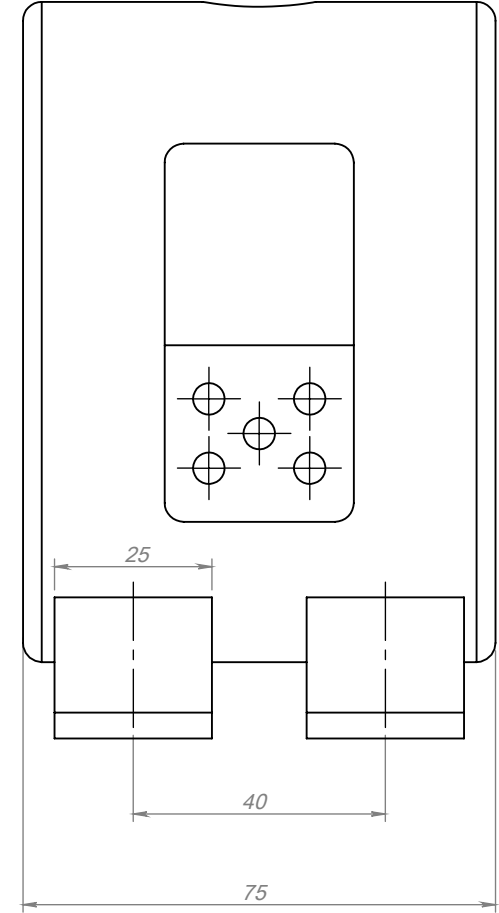

<b>FİRMA</b>	<b>SER</b>		
<b>VOLT</b>	230	<b>WATT</b>	675
<b>Ø</b>	95	<b>L</b>	75
<b>SERİ NO</b>	18019K		
<b>MÜŞTERİ NO</b>			
<b>ENERJİ TİPİ</b>	SR.KB.001		
<b>BAĞLANTI TİPİ</b>			
<b>MONTAJ YAPAN</b>			
<b>MONTAJ TARİHİ</b>			
<b>MONTAJ SAATİ</b>			
<b>SON KONTROL</b>			

Tarih  
Çizen  
Kontrol

Adet

Resim Numarası

18019K