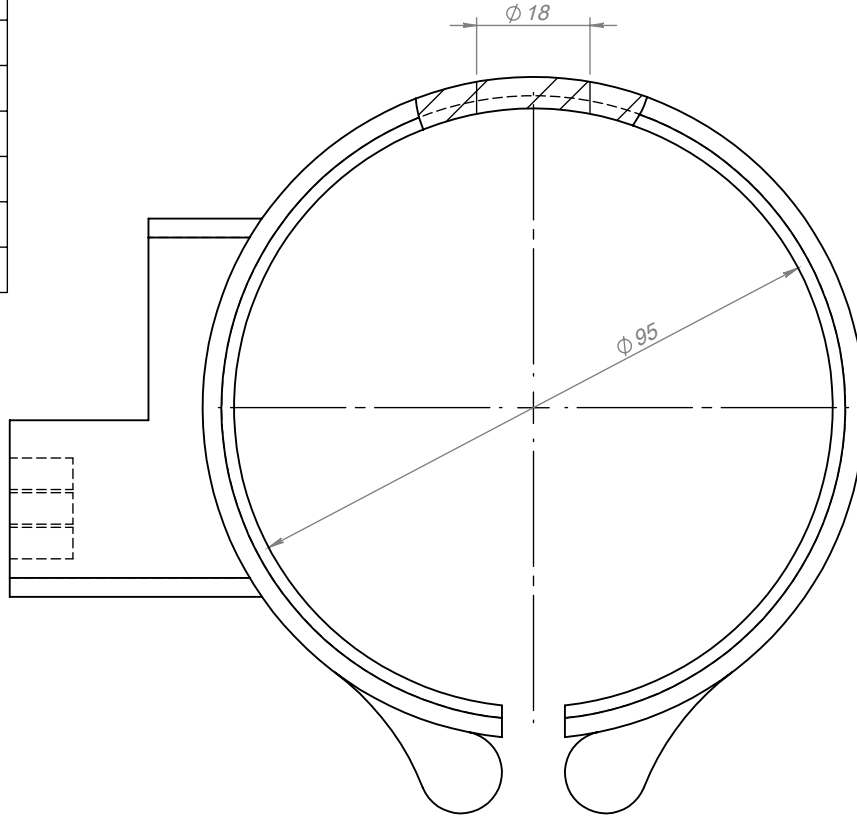

<b>FİRMA</b>	<b>SER</b>		
<b>VOLT</b>	230	<b>WATT</b>	675
<b>Ø</b>	95	<b>L</b>	75
<b>SERİ NO</b>	18019K		
<b>MÜŞTERİ NO</b>			
<b>ENERJİ TİPİ</b>	SR.KB.001		
<b>BAĞLANTI TİPİ</b>			
<b>MONTAJ YAPAN</b>			
<b>MONTAJ TARİHİ</b>			
<b>MONTAJ SAATİ</b>			
<b>SON KONTROL</b>			

Tarih  
Çizen  
Kontrol

Adet

Resim Numarası

18019K