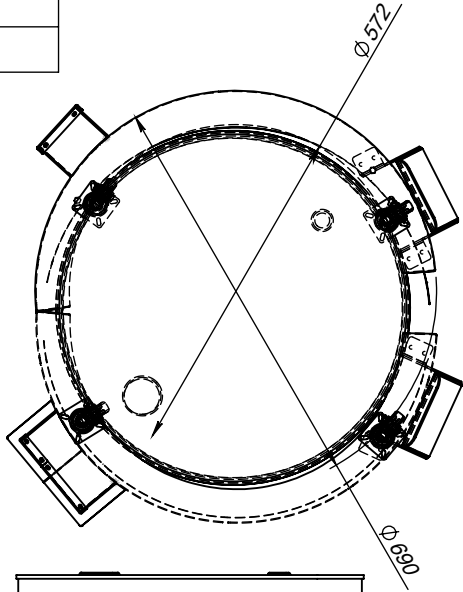

Volt	230
Watt	3000 W
Bağlantı Tipi	
Enerji Giriş Tipi	3m kablolu
Müşteri Kodu	

Tarih	24.01.2017	Adet	Resim Numarası
Çizen	Hilmi ÇOBAN		12312
Kontrol	Ramazan Evrenkaya		