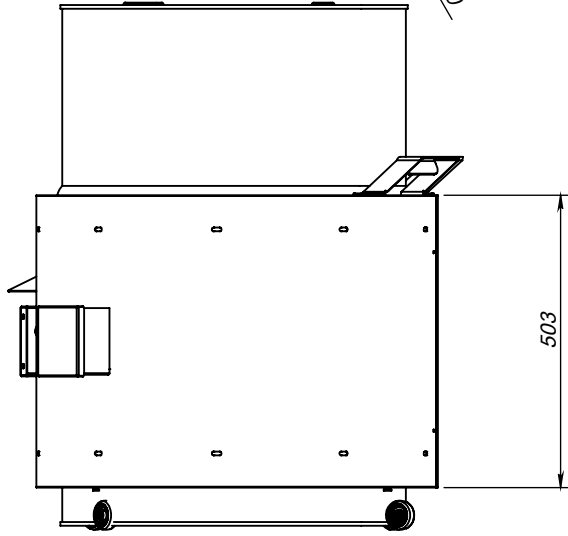

Volt	230
Watt	3000 W
Bağlantı Tipi	
Enerji Giriş Tipi	3m kablolu
Müşteri Kodu	

Tarih	24.01.2017	Adet	Resim Numarası
Çizen	Hilmi ÇOBAN		12312
Kontrol	Ramazan Evrenkaya		