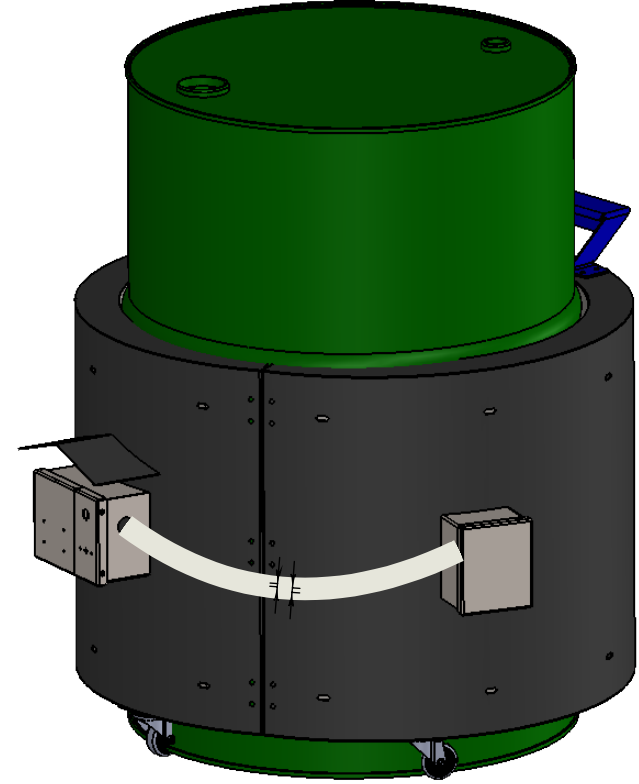

Volt	230
Watt	3000 W
Bağlantı Tipi	
Enerji Giriş Tipi	3m kablolu
Müşteri Kodu	

Tarih	24.01.2017	Adet	Resim Numarası
Çizen	Hilmi ÇOBAN		12312
Kontrol	Ramazan Evrenkaya		