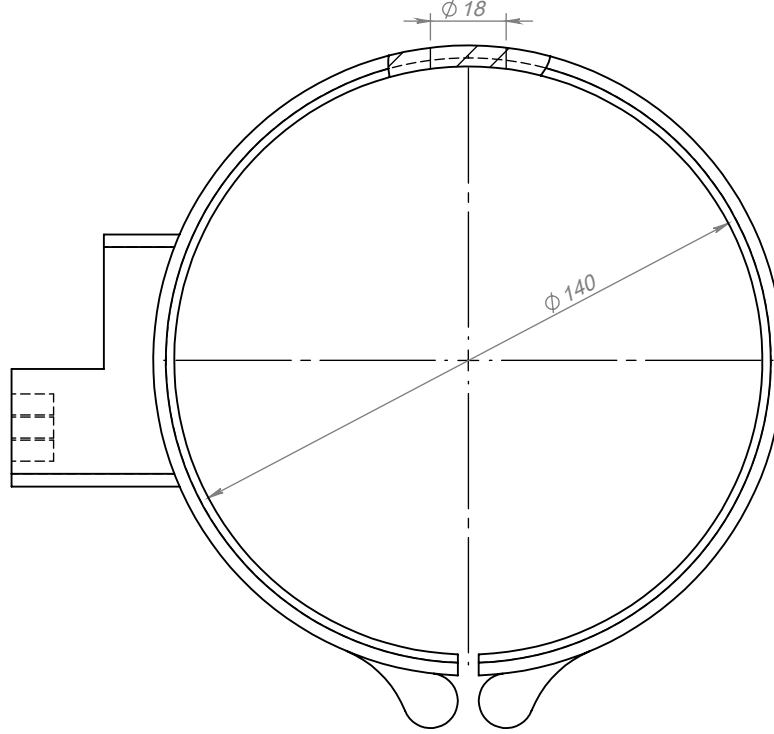

FİRMA	SER		
VOLT	230	WATT	925
Ø	140	L	50
SERİ NO	18019B		
MÜŞTERİ NO			
ENERJİ TİPİ	SR.KB.001		
BAĞLANTI TİPİ			
MONTAJ YAPAN			
MONTAJ TARİHİ			
MONTAJ SAATİ			
SON KONTROL			

Tarih
Çizen
Kontrol

Adet
Resim Numarası
18019B