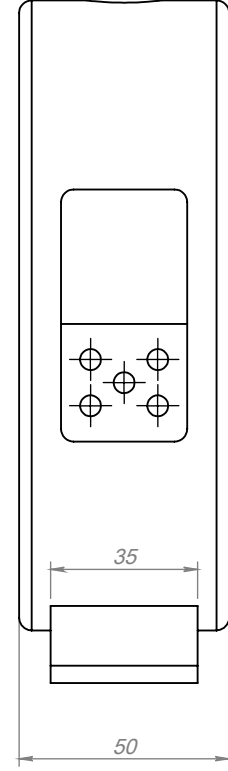

FİRMA	SER		
VOLT	230	WATT	925
Ø	140	L	50
SERİ NO	18019B		
MÜŞTERİ NO			
ENERJİ TİPİ	SR.KB.001		
BAĞLANTI TİPİ			
MONTAJ YAPAN			
MONTAJ TARİHİ			
MONTAJ SAATİ			
SON KONTROL			

Tarih
Çizen
Kontrol

Adet
Resim Numarası
18019B