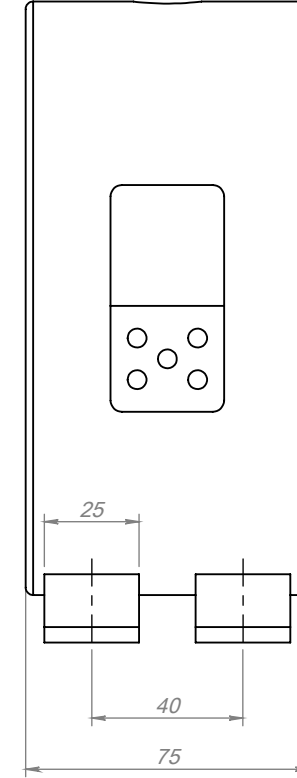

<b>FİRMA</b>	<b>SER</b>		
<b>VOLT</b>	240	<b>WATT</b>	1050
<b>Ø</b>	150	<b>L</b>	75
<b>SERİ NO</b>	18019R		
<b>MÜŞTERİ NO</b>			
<b>ENERJİ TİPİ</b>	SR.KB.001		
<b>BAĞLANTI TİPİ</b>			
<b>MONTAJ YAPAN</b>			
<b>MONTAJ TARİHİ</b>			
<b>MONTAJ SAATİ</b>			
<b>SON KONTROL</b>			

Tarih  
Çizen  
Kontrol

Adet  
Resim Numarası  
**18019R**