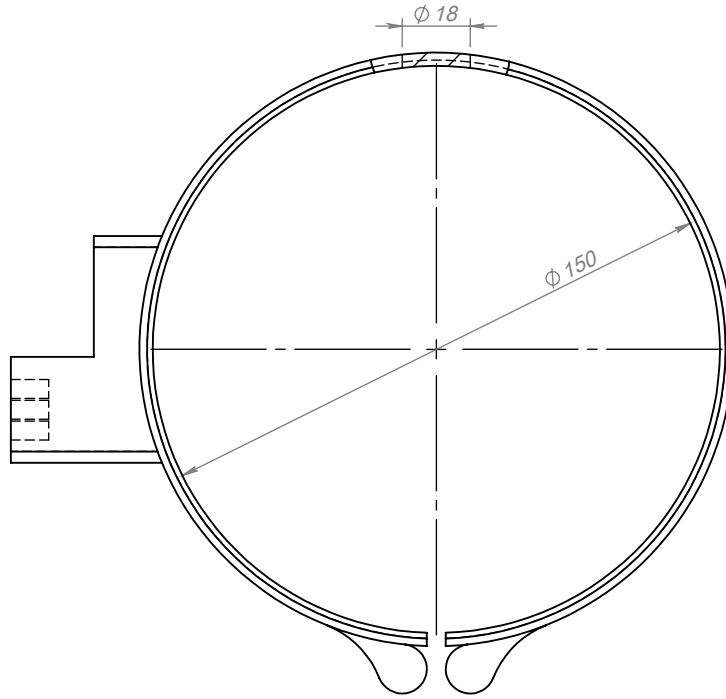

<b>FİRMA</b>	<b>SER</b>		
<b>VOLT</b>	240	<b>WATT</b>	1050
<b>Ø</b>	150	<b>L</b>	75
<b>SERİ NO</b>	18019R		
<b>MÜŞTERİ NO</b>			
<b>ENERJİ TİPİ</b>	SR.KB.001		
<b>BAĞLANTI TİPİ</b>			
<b>MONTAJ YAPAN</b>			
<b>MONTAJ TARİHİ</b>			
<b>MONTAJ SAATİ</b>			
<b>SON KONTROL</b>			

Tarih  
Çizen  
Kontrol

Adet  
Resim Numarası  
**18019R**