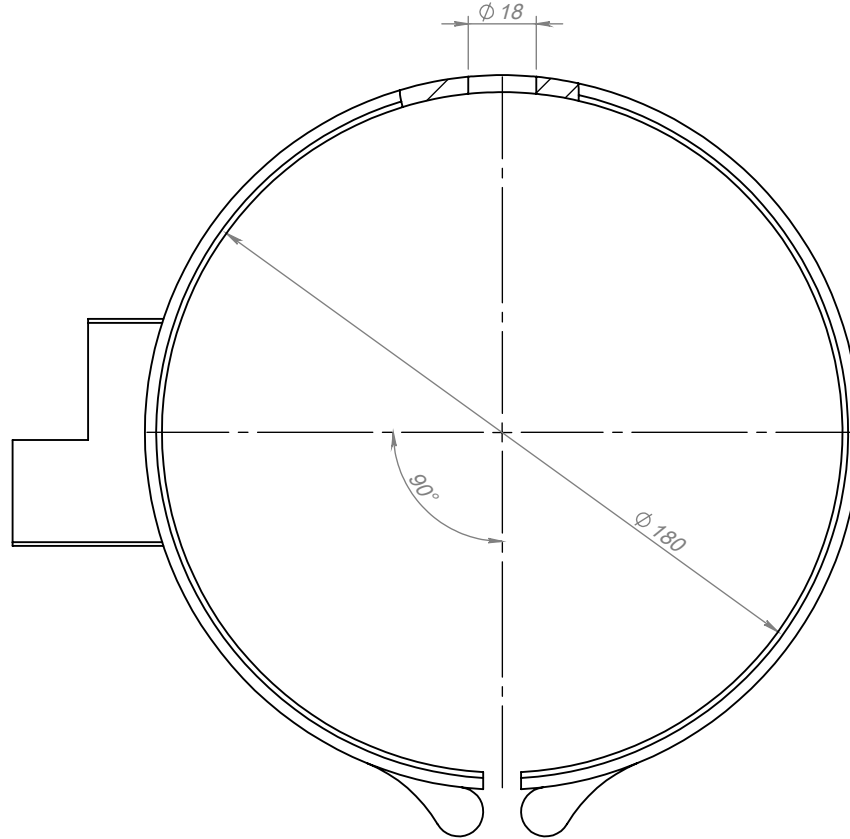

FİRMA	SER		
VOLT	230	WATT	1250
Ø	180	L	75
SERİ NO	18019Y		
MÜŞTERİ NO			
ENERJİ TİPİ	SR.KB.001		
BAĞLANTI TİPİ			
MONTAJ YAPAN			
MONTAJ TARİHİ			
MONTAJ SAATİ			
SON KONTROL			

Tarih
Çizen
Kontrol

Adet Resim Numarası