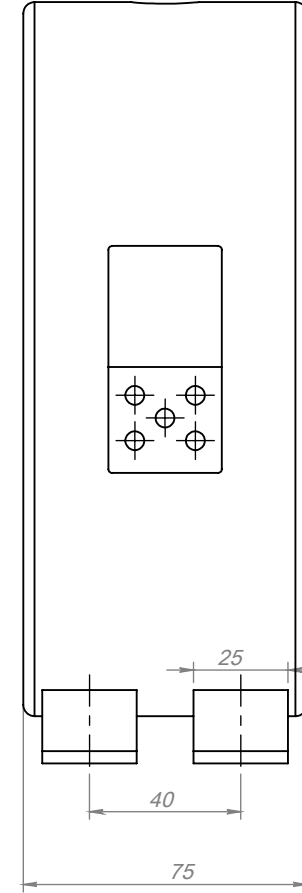

FİRMA	SER		
VOLT	230	WATT	1250
Ø	180	L	75
SERİ NO	18019Y		
MÜŞTERİ NO			
ENERJİ TİPİ	SR.KB.001		
BAĞLANTI TİPİ			
MONTAJ YAPAN			
MONTAJ TARİHİ			
MONTAJ SAATİ			
SON KONTROL			

Tarih
Çizen
Kontrol

Adet Resim Numarası