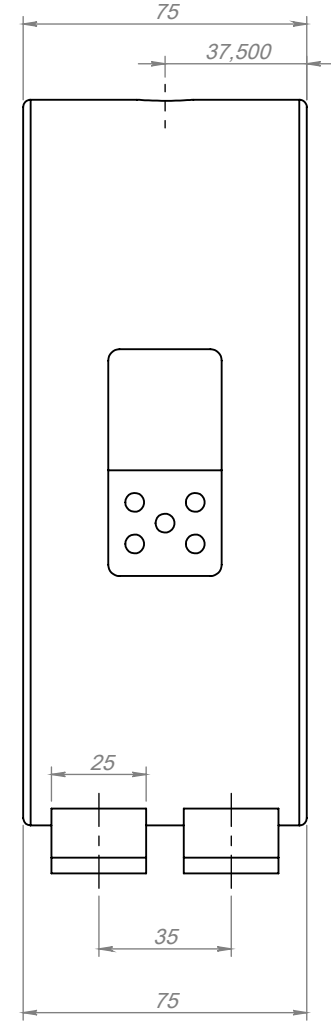

FİRMA	CALDOR		
VOLT	230	WATT	1300
Ø	185	L	75
SERİ NO	18772R		
MÜŞTERİ NO			
ENERJİ TİPİ	SR.KB.001		
BAĞLANTI TİPİ			
MONTAJ YAPAN			
MONTAJ TARİHİ			
MONTAJ SAATİ			
SON KONTROL			

Tarih
Çizen
Kontrol

Adet Resim Numarası

18772R