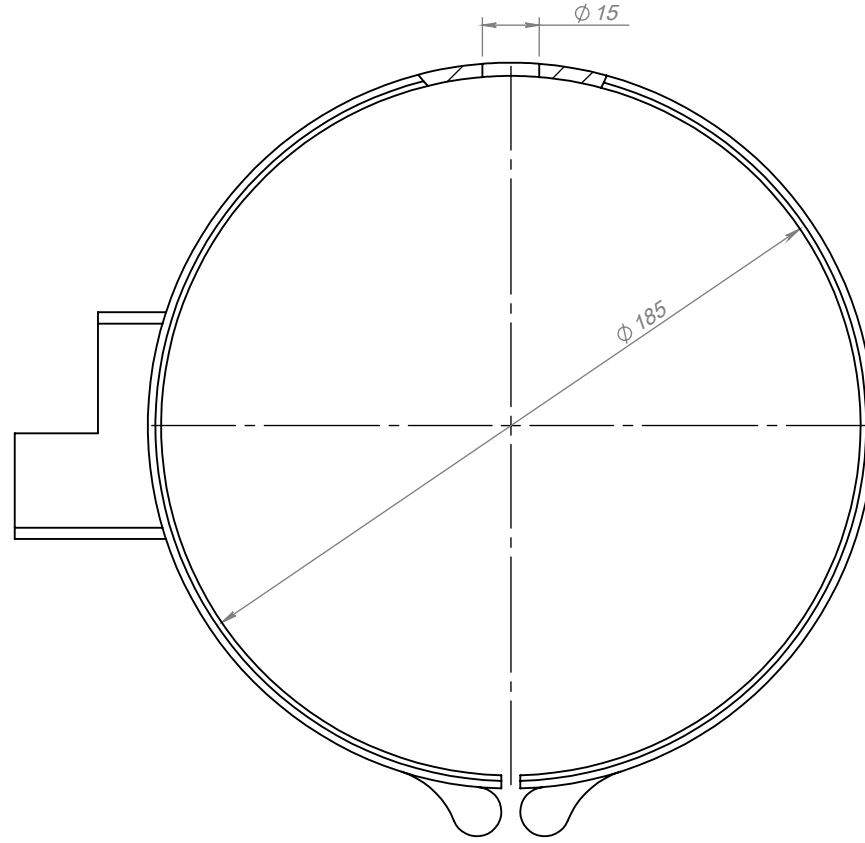

FİRMA	CALDOR		
VOLT	230	WATT	1300
Ø	185	L	75
SERİ NO	18772R		
MÜŞTERİ NO			
ENERJİ TİPİ	SR.KB.001		
BAĞLANTI TİPİ			
MONTAJ YAPAN			
MONTAJ TARİHİ			
MONTAJ SAATİ			
SON KONTROL			

Tarih
Çizen
Kontrol

Adet Resim Numarası